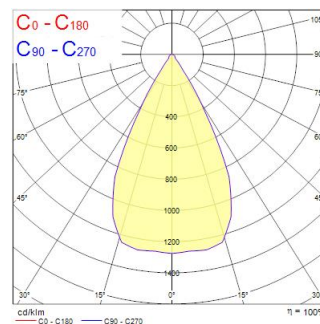

Technical Assets

Dimensions (mm)

Photometrics

Distance [m]	Cone diameter [m]	Beam diameter [m]	Illuminance [lx]
0.5	0.82	0.70	845
1.0	1.64	1.40	211
1.5	2.46	2.10	93
2.0	3.28	2.80	51
2.5	4.10	3.50	33
3.0	4.92	4.20	24

Distance [m] Cone diameter [m] Illuminance [lx]
 — C0 - C180 (Half beam angle: 55.0°)

BEACON 93CRI 4K WIDE BEAM L3+DALI WHITE

Item No: 2059651

Concord

General data

Nome do produto	BEACON 93CRI 4K WIDE BEAM L3+DALI WHITE
Tecnologia	LED
Casquilho	N/A
Corpo (Housing)	Aluminium
Montagem	Track mounting
Environment	Internal
Aplicação geral	Museums & Galleries, Retalho
Performance ambient temperature Tq (°C)	25
ETIM	EC001744
Garantia	5 anos

Optical data

Fluxo luminoso da luminária (lm)	1853
Eficiência (lm/W)	88
LOR (%)	100
Temperatura de cor (K)	4000
Cor da luz	Neutral White
CRI	93
Colour Consistency (SDCM)	3
Adjustable chromaticity	Não
Ângulo do feixe (°)	55
Grupo de risco fotobiológico	RG1

Item No: 2059651

Concord

Physical data

Cor do corpo	White
Proteção IP	IP20
Proteção IK	IK02
Largura nominal do produto (mm)	130
Altura nominal do produto (mm)	190
Nominal Product Diameter (mm)	80
Peso (kg)	0.7