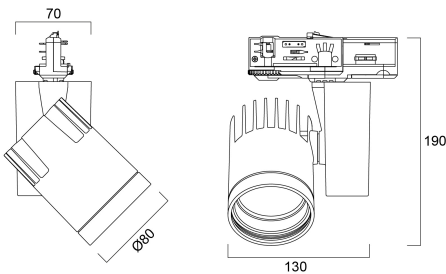

Technical Assets

Dimensions (mm)

Photometrics

Distance [m]	Cone diameter [m]	Beam diameter [m]	Illuminance [lx]
0.5	0.82	0.70	845
1.0	1.64	1.40	211
1.5	2.46	2.10	93
2.0	3.28	2.80	51
2.5	4.10	3.50	33
3.0	4.92	4.20	24

Distance [m] Cone diameter [m] Illuminance [lx]
 — C0 - C180 (Half beam angle: 55.0°)

BEACON 93CRI 4K WIDE BEAM L3+DALI WHITE

Item No: 2059651

Concord

General data

Nome do produto	BEACON 93CRI 4K WIDE BEAM L3+DALI WHITE
Tecnologia	LED
Casquilho	N/A
Corpo (Housing)	Aluminium
Montagem	Track mounting
Environment	Internal
Aplicação geral	Museums & Galleries, Retalho
Performance ambient temperature Tq (°C)	25
ETIM	EC001744
Garantia	5 anos

Item No: 2059651

Concord

Physical data

Cor do corpo	White
Proteção IP	IP20
Proteção IK	IK02
Largura nominal do produto (mm)	130
Altura nominal do produto (mm)	190
Nominal Product Diameter (mm)	80
Peso (kg)	0.7

Packaging

Código EAN	5025768596515
Comprimento / altura da embalagem individual (cm)	16.0
Largura da embalagem individual (cm)	17.6
Profundidade da embalagem individual (cm)	18.2
DUN14 (inner)	05025768596515
Unidades por embalagem exterior	1
Comprimento / altura da embalagem exterior (cm)	16.0
Largura da embalagem exterior (cm)	17.6
Profundidade da embalagem exterior (cm)	18.2