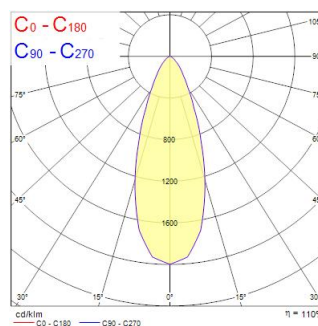

Technical Assets

Dimensions (mm)

Photometrics

Distance [m]	Cone diameter [m]	Beam diameter [m]	Illuminance [lx]
0.5	0.33	0.27	2647
1.0	0.67	0.54	662
1.5	1.00	0.81	294
2.0	1.34	1.08	165
2.5	1.67	1.35	84
3.0	2.01	1.62	35

Distance [m] Cone diameter [m] Illuminance [lx]
 — C0 - C180 (Half beam angle: 37.0°)

BEACON XL 93CRI 4K MEDIUM BEAM L3+DALI WHITE

Item No: 2059705

Concord

General data

Nome do produto	BEACON XL 93CRI 4K MEDIUM BEAM L3+DALI WHITE
Tecnologia	LED
Casquilho	N/A
Corpo (Housing)	Aluminium
Montagem	Track mounting
Environment	Internal
Aplicação geral	Museums & Galleries, Retalho
Performance ambient temperature Tq (°C)	25
ETIM	EC001744
Garantia	5 anos

Optical data

Fluxo luminoso da luminária (lm)	3200
Eficiência (lm/W)	97
LOR (%)	100
Temperatura de cor (K)	4000
Cor da luz	Neutral White
CRI	93
Colour Consistency (SDCM)	3
Adjustable chromaticity	Não
Ângulo do feixe (°)	34
Grupo de risco fotobiológico	RG1

Lifetime data

Vida útil L70 B50	72000
Vida útil L80 B20	72000
Lifespan L90 B10	33000

Physical data

Cor do corpo	White
Proteção IP	IP20
Proteção IK	IK02
Comprimento nominal do produto (mm)	85
Largura nominal do produto (mm)	165
Altura nominal do produto (mm)	205
Peso (kg)	1.365