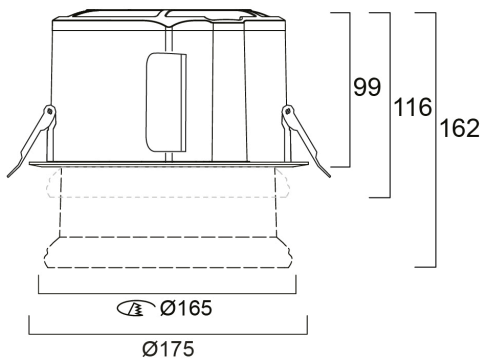

Technical Assets

Dimensions (mm)

Photometrics

Distance [m]	Cone diameter [m]	Beam diameter [m]	Beam diameter [ft]	Illuminance [lx]
0.5	0.64	Ø175	52.8"	4000
1.0	1.29	Ø175	52.8"	1215
1.5	1.93	Ø175	52.8"	540
2.0	2.58	Ø175	52.8"	304
2.5	3.22	Ø175	52.8"	194
3.0	3.87	Ø175	52.8"	138

Distance [m] Cone diameter [m] Illuminance [lx]
 — C0 - C180 (Half beam angle: 66.6°)

Equinox 165 2100 930 DALI BLACK

Item No: 2060588

Concord

General data

Nome do produto	Equinox 165 2100 930 DALI BLACK
Tecnologia	LED
Casquilho	N/A
Corpo (Housing)	Aluminium
Montagem	Ceiling recessed mounting
Detetor de presença incorporado	NONE
Aplicação geral	Escritórios
Intervalo de temperatura de funcionamento (°C)	1°C...+25°C
Performance ambient temperature Tq (°C)	25
Compatibilidade com assistente virtual	N/A
ETIM	EC001744
Garantia	5 anos

Optical data

Fluxo luminoso da luminária (lm)	2100
Eficiência (lm/W)	105
Temperatura de cor (K)	3000
Cor da luz	Warm White
CRI	90
Varição da cor (SDCM)	SDCM3
Colour Consistency (SDCM)	3
Ângulo do feixe (°)	64
Tipo de distribuição	Diffuse
Glare control	< 19
Grupo de risco fotobiológico	RG1

Packaging

Código EAN	5025768605880
Comprimento / altura da embalagem individual (cm)	30.0
Largura da embalagem individual (cm)	30.0
Profundidade da embalagem individual (cm)	17.5
DUN14 (inner)	05025768605880
Unidades por embalagem exterior	1
Comprimento / altura da embalagem exterior (cm)	30.0
Largura da embalagem exterior (cm)	30.0
Profundidade da embalagem exterior (cm)	17.5
Safety data	
Teste do fio incandescente (°C)	650
Condição ótima de funcionamento (°C)	1-25