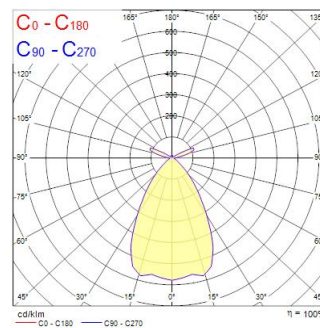

Technical Assets

Dimensions (mm)

Photometrics

Distance [m]	Cone diameter [m]	Beam diameter [m]	Beam diameter [ft]	Illuminance [lx]
0.5	0.64	Ø175	52.8"	4000
1.0	1.29	Ø175	52.8"	1215
1.5	1.93	Ø175	52.8"	540
2.0	2.58	Ø175	52.8"	304
2.5	3.22	Ø175	52.8"	194
3.0	3.87	Ø175	52.8"	138

Distance [m] Cone diameter [m] Illuminance [lx]
 — C0 - C180 (Half beam angle: 66.6°)

Equinox 165 2100 930 DALI BLACK

Item No: 2060588

Concord

General data

Nome do produto	Equinox 165 2100 930 DALI BLACK
Tecnologia	LED
Casquilho	N/A
Corpo (Housing)	Aluminium
Montagem	Ceiling recessed mounting
Detetor de presença incorporado	NONE
Aplicação geral	Escritórios
Intervalo de temperatura de funcionamento (°C)	1°C...+25°C
Performance ambient temperature Tq (°C)	25
Compatibilidade com assistente virtual	N/A
ETIM	EC001744
Garantia	5 anos

Optical data

Fluxo luminoso da luminária (lm)	2100
Eficiência (lm/W)	105
Temperatura de cor (K)	3000
Cor da luz	Warm White
CRI	90
Varição da cor (SDCM)	SDCM3
Colour Consistency (SDCM)	3
Ângulo do feixe (°)	64
Tipo de distribuição	Diffuse
Glare control	< 19
Grupo de risco fotobiológico	RG1