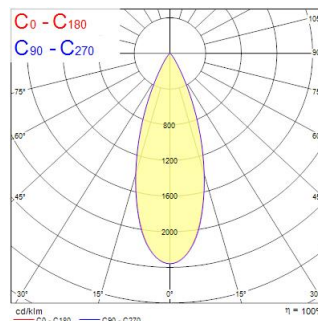

Technical Assets

Dimensions (mm)

Photometrics

Distance [m]	Cone diameter [m]	Beam diameter [m]	Beam diameter [ft]	Illuminance [lx]
0.5	0.33	0.33	1.08	1520
1.0	0.65	0.65	2.13	382
1.5	0.96	0.96	3.15	170
2.0	1.31	1.31	4.28	98
2.5	1.63	1.63	5.35	61
3.0	1.96	1.96	6.41	42

Distance [m] Cone diameter [m] Illuminance [lx]
 — C0 - C180 (Half beam angle: 36.2°)

Concord Beacon 3000k Medium O/B Dim White

Item No: 2062455

Concord

General data

Nome do produto	Concord Beacon 3000k Medium O/B Dim White
Tecnologia	LED
Casquilho	N/A
Corpo (Housing)	Aluminium
Montagem	Track mounting
Detetor de presença incorporado	NONE
Luminária	Enclosed
Aplicação geral	Museums & Galleries, Retalho, Hotelaria
Intervalo de temperatura de funcionamento (°C)	-10°C...+35°C
Compatibilidade com assistente virtual	N/A
ETIM	EC001744
Garantia	5 anos

Optical data

Fluxo luminoso da luminária (lm)	1625
Eficiência (lm/W)	90
LOR (%)	100
Temperatura de cor (K)	3000
Cor da luz	Warm White
CRI	97
Variação da cor (SDCM)	SDCM2
Luminous Intensity (cd)	1625
Ângulo do feixe (°)	36
Tipo de distribuição	Symmetric
Grupo de risco fotobiológico	RG1