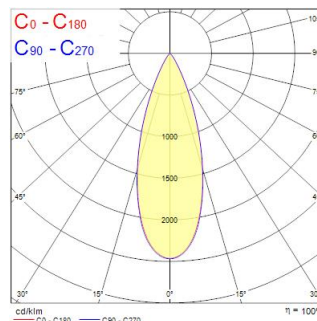

Technical Assets

Dimensions (mm)

Photometrics

Distance [m]	Cone diameter [m]	Beam diameter [m]	Illuminance [lx]
0.5	0.32	Ø173	10099
		Ø173	964
1.0	0.64	Ø173	2525
		Ø173	1412
1.5	0.96	Ø173	1421
		Ø173	657
2.0	1.28	Ø173	816
		Ø173	380
2.5	1.60	Ø173	522
		Ø173	258
3.0	1.91	Ø173	361
		Ø173	187

Distance [m] Cone diameter [m] Illuminance [lx]
 — C0 - C180 (Half beam angle: 36.4°)

Concord Beacon 2700k Medium o/b Dim Black

Item No: 2062463

Concord

General data

Nome do produto	Concord Beacon 2700k Medium o/b Dim Black
Tecnologia	LED
Casquilho	N/A
Corpo (Housing)	Aluminium
Montagem	Track mounting
Detetor de presença incorporado	NONE
Luminária	Enclosed
Aplicação geral	Museums & Galleries, Retalho, Hotelaria
Intervalo de temperatura de funcionamento (°C)	-10°C...+35°C
Compatibilidade com assistente virtual	N/A
ETIM	EC001744
Garantia	5 anos

Optical data

Fluxo luminoso da luminária (lm)	1325
Eficiência (lm/W)	74
LOR (%)	100
Temperatura de cor (K)	2700
Cor da luz	Candlelight
CRI	97
Variação da cor (SDCM)	SDCM2
Luminous Intensity (cd)	1325
Ângulo do feixe (°)	36
Tipo de distribuição	Symmetric
Grupo de risco fotobiológico	RG1