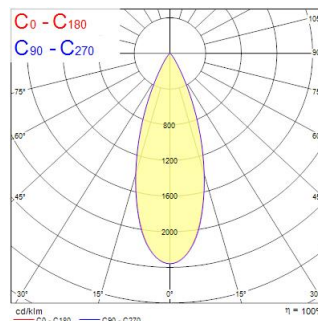

### Dimensions (mm)

### Photometrics

Distance [m]	Cone diameter [m]	Beam diameter [m]	Illuminance [lx]
0.5	0.33	Ø173	15328
		Ø173	18.1"
		Ø173	6918
1.0	0.65	Ø173	3832
		Ø173	18.1"
		Ø173	1564
1.5	0.96	Ø173	1703
		Ø173	18.1"
		Ø173	738
2.0	1.31	Ø173	988
		Ø173	18.1"
		Ø173	614
2.5	1.63	Ø173	813
		Ø173	18.1"
		Ø173	288
3.0	1.96	Ø173	428
		Ø173	18.1"
		Ø173	154

Distance [m] Cone diameter [m] Illuminance [lx]  
 — C0 - C180 (Half beam angle: 36.2°)

### Optical data

Fluxo luminoso da luminária (lm)	1625
Eficiência (lm/W)	90
LOR (%)	100
Temperatura de cor (K)	3000
Cor da luz	Warm White
CRI	97
Variação da cor (SDCM)	SDCM2
Luminous Intensity (cd)	1625
Ângulo do feixe (°)	36
Tipo de distribuição	Symmetric
Grupo de risco fotobiológico	RG1