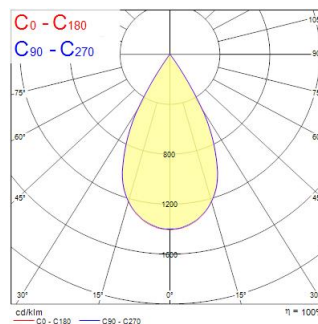

Technical Assets

Dimensions (mm)

Photometrics

0.5	0.52 0.53	5071 E/C90 27.8° 2996 E/C00 27.7° 2977
1.0	1.05 1.06	2143 E/C90 27.8° 749 E/C00 27.7° 734
1.5	1.57 1.58	952 E/C90 27.8° 353 E/C00 27.7° 351
2.0	2.09 2.10	536 E/C90 27.8° 207 E/C00 27.7° 198
2.5	2.61 2.63	343 E/C90 27.8° 133 E/C00 27.7° 119
3.0	3.14 3.15	230 E/C90 27.8° 83 E/C00 27.7° 83

Distance [m] Cone diameter [m] Illuminance [lx]

— C0 - C180 (Half beam angle: 95.4°)
— C90 - C270 (Half beam angle: 55.2°)

Concord Beacon 3000k SM Wide o/b Dim White

Item No: 2062476

Concord

General data

Nome do produto	Concord Beacon 3000k SM Wide o/b Dim White
Tecnologia	LED
Casquilho	N/A
Corpo (Housing)	Aluminium
Montagem	Ceiling surface mounting, Wall surface mounted
Detetor de presença incorporado	NONE
Luminária	Enclosed
Aplicação geral	Museums & Galleries, Retalho, Hotelaria
Intervalo de temperatura de funcionamento (°C)	-10°C...+35°C
Compatibilidade com assistente virtual	N/A
ETIM	EC001744
Garantia	5 anos

Optical data

Fluxo luminoso da luminária (lm)	1525
Eficiência (lm/W)	85
LOR (%)	100
Temperatura de cor (K)	3000
Cor da luz	Warm White
CRI	97
Varição da cor (SDCM)	SDCM2
Luminous Intensity (cd)	1525
Ângulo do feixe (°)	55
Tipo de distribuição	Symmetric
Grupo de risco fotobiológico	RG1