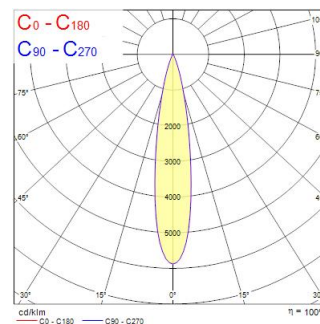

Photometrics

Distance [m]	Cone diameter [m]	Illuminance [lx]
0.5	0.17 0.17	4548 2071 2054
1.0	0.34 0.33	1082 824 820
1.5	0.51 0.50	487 230 229
2.0	0.68 0.67	275 131 131
2.5	0.85 0.84	178 88 84
3.0	1.01 1.00	127 63 55

Distance [m]   Cone diameter [m]   Illuminance [lx]
— C0 - C180 (Half beam angle: 19.0°)
— C90 - C270 (Half beam angle: 19.2°)