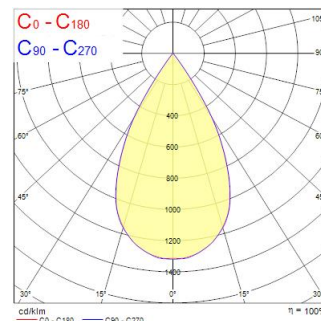

Technical Assets

Dimensions (mm)

Photometrics

Distance [m]	Cone diameter [m]	Beam diameter [m]	Illuminance [lx]
0.5	0.54	Ø171 38.2"	8408 209
1.0	1.07	Ø171 38.2"	2101 52
1.5	1.61	Ø171 38.2"	894 22
2.0	2.14	Ø171 38.2"	555 14
2.5	2.68	Ø171 38.2"	398 10
3.0	3.22	Ø171 38.2"	277 7

Distance [m] Cone diameter [m] Illuminance [lx]
 — C0 - C180 (Half beam angle: 56.4°)

Concord Beacon 4000k Wide SSC White

Item No: 2062495

Concord

General data

Nome do produto	Concord Beacon 4000k Wide SSC White
Tecnologia	LED
Casquilho	N/A
Corpo (Housing)	Aluminium
Montagem	Track mounting
Detetor de presença incorporado	NONE
Luminária	Enclosed
Aplicação geral	Museums & Galleries, Retalho, Hotelaria
Intervalo de temperatura de funcionamento (°C)	-10°C...+35°C
Compatibilidade com assistente virtual	N/A
ETIM	EC001744
Garantia	5 anos

Optical data

Fluxo luminoso da luminária (lm)	1600
Eficiência (lm/W)	89
LOR (%)	100
Temperatura de cor (K)	4000
Cor da luz	Neutral White
CRI	97
Variação da cor (SDCM)	SDCM2
Luminous Intensity (cd)	1600
Ângulo do feixe (°)	55
Tipo de distribuição	Symmetric
Grupo de risco fotobiológico	RG1