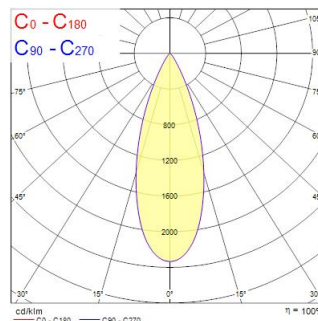

### Dimensions (mm)

### Photometrics

Distance [m]	Cone diameter [m]	Beam diameter [m]	Illuminance [lx]
0.5	0.33	Ø171	16801
		Ø129	1811
1.0	0.65	Ø171	3913
		Ø129	1680
1.5	0.96	Ø171	1739
		Ø129	756
2.0	1.31	Ø171	979
		Ø129	611
2.5	1.63	Ø171	626
		Ø129	270
3.0	1.96	Ø171	422
		Ø129	157

Distance [m] Cone diameter [m] Illuminance [lx]  
 — C0 - C180 (Half beam angle: 36.2°)

### Optical data

Fluxo luminoso da luminária (lm)	1675
Eficiência (lm/W)	93
LOR (%)	100
Temperatura de cor (K)	4000
Cor da luz	Neutral White
CRI	97
Varição da cor (SDCM)	SDCM2
Luminous Intensity (cd)	1675
Ângulo do feixe (°)	36
Tipo de distribuição	Symmetric
Grupo de risco fotobiológico	RG1