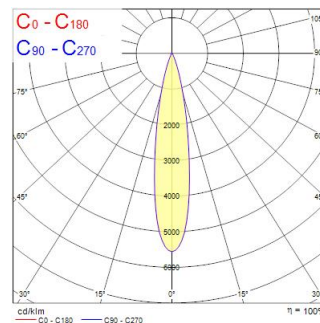

### Dimensions (mm)

### Photometrics

Distance [m]	Cone diameter [m]	Beam diameter [m]	Beam diameter [m]	Illuminance [lx]
0.5	0.17 0.17	0.07 0.07	0.07 0.07	3487 1813 1899
1.0	0.35 0.34	0.14 0.14	0.14 0.14	874 428 438
1.5	0.52 0.51	0.21 0.21	0.21 0.21	387 188 188
2.0	0.69 0.68	0.28 0.28	0.28 0.28	218 131 132
2.5	0.86 0.85	0.35 0.35	0.35 0.35	139 83 80
3.0	1.04 1.03	0.42 0.42	0.42 0.42	87 47 47

Distance [m] Cone diameter [m] Beam diameter [m] Illuminance [lx]  
 — C0 - C180 (Half beam angle: 19.4°)  
 — C90 - C270 (Half beam angle: 19.0°)