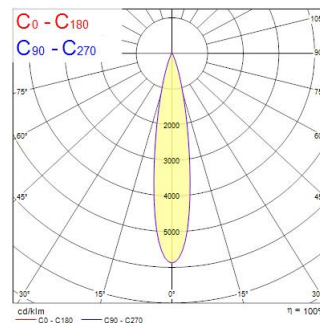

### Dimensions (mm)

### Photometrics

Distance [m]	Cone diameter [m]	Beam diameter [m]	Illuminance [lx]
0.5	0.17 0.17	0.07 0.07	4248 2071 2152
1.0	0.34 0.33	0.14 0.14	1062 523 535
1.5	0.51 0.50	0.21 0.21	457 230 236
2.0	0.68 0.67	0.28 0.28	216 111 113
2.5	0.85 0.84	0.35 0.35	138 69 70
3.0	1.01 1.00	0.42 0.42	107 53 54

Distance [m] Cone diameter [m] Beam diameter [m] Illuminance [lx]  
 — C0 - C180 (Half beam angle: 19.0°)  
 — C90 - C270 (Half beam angle: 19.2°)

### Optical data

Fluxo luminoso da luminária (lm)	1850
Eficiência (lm/W)	103
LOR (%)	100
Temperatura de cor (K)	3000
Cor da luz	Warm White
CRI	97
Variação da cor (SDCM)	SDCM2
Luminous Intensity (cd)	1850
Ângulo do feixe (°)	19
Tipo de distribuição	Symmetric
Grupo de risco fotobiológico	RG1