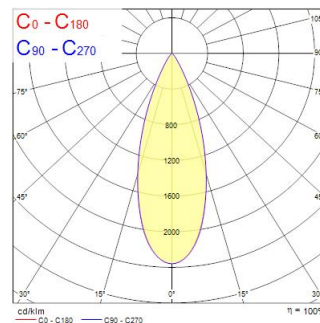

### Dimensions (mm)

### Photometrics

Distance [m]	Cone diameter [m]	Beam diameter [m]	Beam diameter [in]	Illuminance [lx]
0.5	0.33	Ø173	18.1"	15328
		Ø102	18.1"	6918
1.0	0.65	Ø173	18.1"	3852
		Ø102	18.1"	1684
1.5	0.96	Ø173	18.1"	1703
		Ø102	18.1"	736
2.0	1.31	Ø173	18.1"	988
		Ø102	18.1"	434
2.5	1.63	Ø173	18.1"	613
		Ø102	18.1"	268
3.0	1.96	Ø173	18.1"	422
		Ø102	18.1"	184

Distance [m] Cone diameter [m] Illuminance [lx]  
 — C0 - C180 (Half beam angle: 36.2°)

## Optical data

Fluxo luminoso da luminária (lm)	1625
Eficiência (lm/W)	90
LOR (%)	100
Temperatura de cor (K)	3000
Cor da luz	Warm White
CRI	97
Variação da cor (SDCM)	SDCM2
Luminous Intensity (cd)	1625
Ângulo do feixe (°)	36
Tipo de distribuição	Symmetric
Grupo de risco fotobiológico	RG1