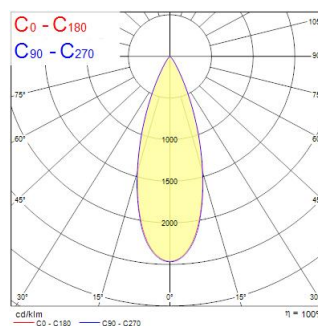

Photometrics

Distance [m]	Cone diameter [m]	Beam diameter [m]	Beam diameter [m]	Illuminance [lx]
0.5	0.32	Ø171	Ø171	13089
		EC20	EC20	9607
1.0	0.64	Ø171	Ø171	3288
		EC20	EC20	1442
1.5	0.96	Ø171	Ø171	1481
		EC20	EC20	657
2.0	1.28	Ø171	Ø171	816
		EC20	EC20	353
2.5	1.60	Ø171	Ø171	522
		EC20	EC20	228
3.0	1.91	Ø171	Ø171	363
		EC20	EC20	157

Distance [m] Cone diameter [m] Illuminance [lx]
— C0 - C180 (Half beam angle: 35.4°)