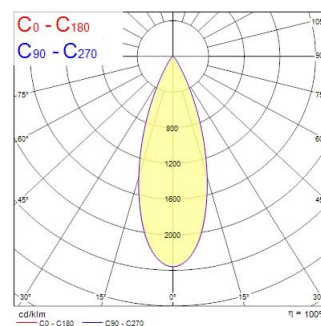

Photometrics

Distance [m]	Cone diameter [m]	Beam diameter [m]	Illuminance [lx]
0.5	0.33	Ø171 68.1"	1525 965
1.0	0.65	Ø342 134.2"	382 238
1.5	0.96	Ø513 201.6"	170 106
2.0	1.31	Ø684 269.1"	98 61
2.5	1.63	Ø855 334.2"	61 38
3.0	1.96	Ø1026 401.7"	40 25

Distance [m] Cone diameter [m] Illuminance [lx]
— C0 - C180 (Half beam angle: 36.2°)