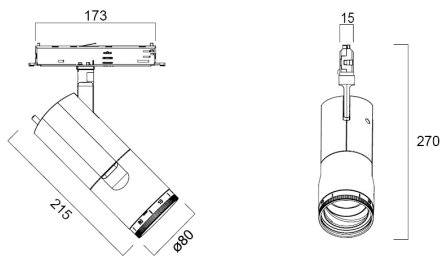

Technical Assets

Dimensions (mm)

Photometrics

Distance [m]	Cone diameter [m]	Beam diameter [m]	Beam diameter [m]	Illuminance [lx]
0.5	0.08 0.08	0.07	0.07	3936 1723 1652
1.0	0.15 0.16	0.07	0.07	836 437 408
1.5	0.22 0.24	0.07	0.07	373 194 189
2.0	0.31 0.31	0.07	0.07	210 107 101
2.5	0.38 0.39	0.07	0.07	144 69 67
3.0	0.46 0.47	0.07	0.07	93 49 47

Distance [m] Cone diameter [m] Beam diameter [m] Illuminance [lx]
 — C0 - C180 (Half beam angle: 8.0°)
 — C90 - C270 (Half beam angle: 8.0°)

Concord Beacon Muse 3000k O/B Dim White

Item No: 2062560

Concord

Packaging

Código EAN	5025768625604
Comprimento / altura da embalagem individual (cm)	30.5
Largura da embalagem individual (cm)	13.5
Profundidade da embalagem individual (cm)	20.5
DUN14 (inner)	05025768625604
Unidades por embalagem exterior	1
Comprimento / altura da embalagem exterior (cm)	30.5
Largura da embalagem exterior (cm)	13.5
Profundidade da embalagem exterior (cm)	20.5