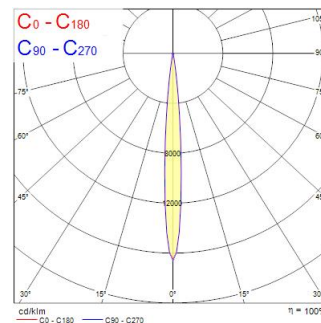

Technical Assets

Dimensions (mm)

Photometrics

Distance [m]	Cone diameter [m]	Beam diameter [m]	Beam diameter [m]	Illuminance [lx]
0.5	0.08 0.08	0.07	0.07	3936 1723 1652
1.0	0.15 0.16	0.07	0.07	836 437 408
1.5	0.22 0.24	0.07	0.07	373 194 189
2.0	0.31 0.31	0.07	0.07	210 107 101
2.5	0.38 0.39	0.07	0.07	144 69 67
3.0	0.46 0.47	0.07	0.07	93 49 47

Distance [m] Cone diameter [m] Beam diameter [m] Illuminance [lx]
 — C0 - C180 (Half beam angle: 8.0°)
 — C90 - C270 (Half beam angle: 8.0°)

Concord Beacon Muse 3000k O/B Dim White

Item No: 2062560

Concord

Optical data

Fluxo luminoso da luminária (lm)	980
Eficiência (lm/W)	55
LOR (%)	100
Temperatura de cor (K)	3000
Cor da luz	Warm White
CRI	97
Variação da cor (SDCM)	SDCM2
Luminous Intensity (cd)	980
Tipo de distribuição	Symmetric
Grupo de risco fotobiológico	RG1