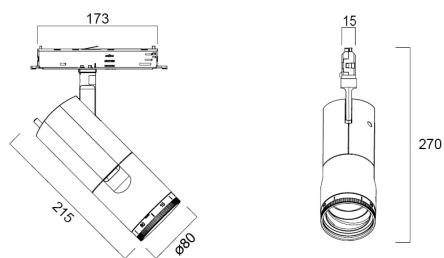

Technical Assets

Dimensions (mm)

Photometrics

Distance [m]	Cone diameter [m]	Beam diameter [m]	Beam diameter [m]	Illuminance [lx]
0.5	0.05	0.07	0.07	4135
		0.09	0.09	2180
1.0	0.15	0.17	0.17	1649
		0.23	0.23	850
1.5	0.23	0.27	0.27	658
		0.30	0.30	284
2.0	0.30	0.36	0.36	315
		0.38	0.38	130
2.5	0.38	0.45	0.45	167
		0.45	0.45	81
3.0	0.45	0.51	0.51	112
		0.51	0.51	51

Distance [m] Cone diameter [m] Illuminance [lx]
 C0 - C180 (Half beam angle: 8.6°)

Concord Beacon Muse 4000k O/B Dim White

Item No: 2062561

Concord

General data

Nome do produto	Concord Beacon Muse 4000k O/B Dim White
Tecnologia	LED
Casquilho	N/A
Corpo (Housing)	Aluminium
Montagem	Track mounting
Detetor de presença incorporado	NONE
Luminária	Enclosed
Aplicação geral	Museums & Galleries, Retalho, Hotelaria
Intervalo de temperatura de funcionamento (°C)	-10°C...+35°C
Compatibilidade com assistente virtual	N/A
ETIM	EC001744
E-number FI	4170387
Garantia	5 anos

Packaging

Código EAN	5025768625611
Comprimento / altura da embalagem individual (cm)	30.5
Largura da embalagem individual (cm)	13.5
Profundidade da embalagem individual (cm)	20.5
DUN14 (inner)	05025768625611
Unidades por embalagem exterior	1
Comprimento / altura da embalagem exterior (cm)	30.5
Largura da embalagem exterior (cm)	13.5
Profundidade da embalagem exterior (cm)	20.5