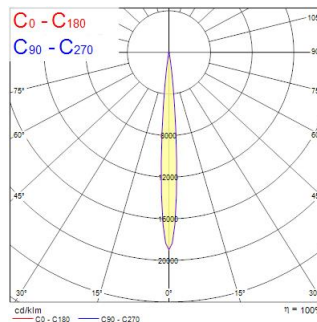

Technical Assets

Dimensions (mm)

Photometrics

Distance [m]	Cone diameter [m]	Beam diameter [m]	Beam diameter [m]	Illuminance [lx]
0.5	0.05	0.07	0.07	4135
		0.09	0.09	2180
1.0	0.15	0.17	0.17	1649
		0.23	0.23	850
1.5	0.23	0.27	0.27	658
		0.30	0.30	284
2.0	0.30	0.36	0.36	315
		0.38	0.38	130
2.5	0.38	0.45	0.45	167
		0.45	0.45	81
3.0	0.45	0.51	0.51	112
		0.51	0.51	51

Distance [m] Cone diameter [m] Illuminance [lx]
 C0 - C180 (Half beam angle: 8.6°)

Concord Beacon Muse 4000k O/B Dim White

Item No: 2062561

Concord

General data

Nome do produto	Concord Beacon Muse 4000k O/B Dim White
Tecnologia	LED
Casquilho	N/A
Corpo (Housing)	Aluminium
Montagem	Track mounting
Detetor de presença incorporado	NONE
Luminária	Enclosed
Aplicação geral	Museums & Galleries, Retalho, Hotelaria
Intervalo de temperatura de funcionamento (°C)	-10°C...+35°C
Compatibilidade com assistente virtual	N/A
ETIM	EC001744
E-number FI	4170387
Garantia	5 anos

Optical data

Fluxo luminoso da luminária (lm)	1100
Eficiência (lm/W)	61
LOR (%)	100
Temperatura de cor (K)	4000
Cor da luz	Neutral White
CRI	97
Varição da cor (SDCM)	SDCM2
Luminous Intensity (cd)	1100
Tipo de distribuição	Symmetric
Grupo de risco fotobiológico	RG1