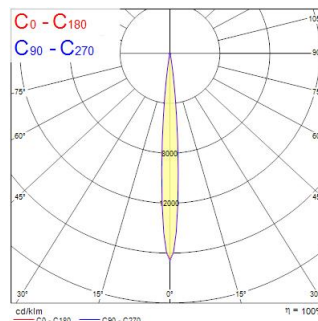

Photometrics

Distance [m]	Cone diameter [m]	Beam diameter [m]	Beam diameter [m]	Illuminance [lx]
0.5	0.08 0.08	0.07	0.07	30596 17202 16562
1.0	0.15 0.16	0.07	0.07	8296 4267 4206
1.5	0.22 0.24	0.07	0.07	3733 1944 1889
2.0	0.31 0.31	0.07	0.07	2100 1077 1051
2.5	0.38 0.39	0.07	0.07	1344 688 673
3.0	0.46 0.47	0.07	0.07	902 479 467

Distance [m] Cone diameter [m] Illuminance [lx]
C0 - C180 (Half beam angle: 8.0°)
C90 - C270 (Half beam angle: 8.0°)