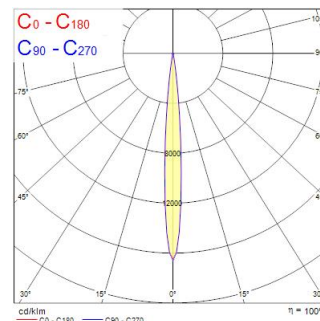

Photometrics

Distance [m]	Cone diameter [m]	Beam diameter [m]	Beam diameter [m]	Illuminance [lx]
0.5	0.08 0.08	0.07	0.07	20396 17202 16562
1.0	0.15 0.16	0.07	0.07	8296 4207 4206
1.5	0.22 0.24	0.07	0.07	3733 1944 1989
2.0	0.31 0.31	0.07	0.07	2100 1077 1051
2.5	0.38 0.39	0.07	0.07	1344 659 673
3.0	0.46 0.47	0.07	0.07	902 479 467

Distance [m] Cone diameter [m] Illuminance [lx]
— C0 - C180 (Half beam angle: 8.0°)
— C90 - C270 (Half beam angle: 8.0°)