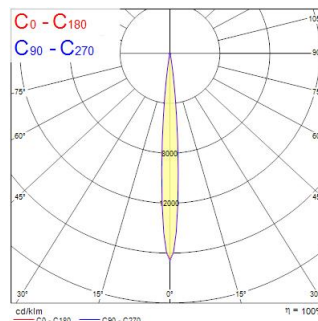

Photometrics

Distance [m]	Cone diameter [m]	Beam diameter [m]	Beam diameter [m]	Illuminance [lx]
0.5	0.38	0.08	0.08	20396
	0.15	0.16	0.16	17202
1.0	0.23	0.16	0.16	8296
	0.23	0.24	0.24	4267
1.5	0.31	0.31	0.31	2333
	0.31	0.31	0.31	1944
2.0	0.38	0.38	0.38	1300
	0.38	0.38	0.38	1077
2.5	0.46	0.46	0.46	834
	0.46	0.46	0.46	689
3.0	0.46	0.46	0.46	573
	0.46	0.46	0.46	479