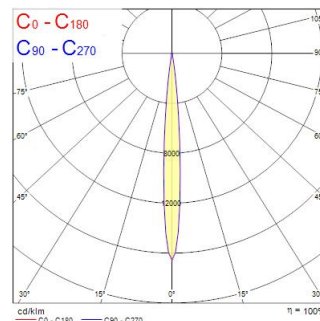

Technical Assets

Dimensions (mm)

Photometrics

Distance [m]	Cone diameter [m]	Beam diameter [m]	Beam diameter [m]	Illuminance [lx]
0.5	0.38	0.05	0.05	20396
	0.15	0.16	0.16	17202
1.0	0.23	0.24	0.24	8296
	0.31	0.31	0.31	4267
1.5	0.38	0.39	0.39	2200
	0.46	0.47	0.47	1077
2.0	0.58	0.59	0.59	1051
	0.73	0.74	0.74	594
2.5	0.88	0.89	0.89	364
	1.04	1.05	1.05	239
3.0	1.18	1.19	1.19	151
	1.43	1.44	1.44	97

Optical data

Fluxo luminoso da luminária (lm)	980
Eficiência (lm/W)	55
LOR (%)	100
Temperatura de cor (K)	3000
Cor da luz	Warm White
CRI	97
Variação da cor (SDCM)	SDCM2
Luminous Intensity (cd)	980
Tipo de distribuição	Symmetric
Grupo de risco fotobiológico	RG1