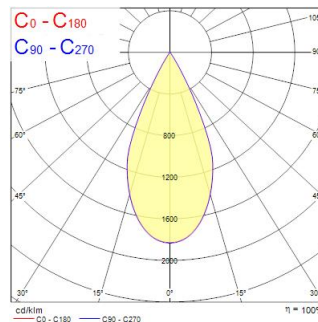

Technical Assets

Dimensions (mm)

Photometrics

Distance [m]	Cone diameter [m]	E10%	E10%	E10%	E10%
0.5	0.15 0.15	19491	8000	8000	8000
1.0	0.31 0.30	4723	2000	2000	2000
1.5	0.45 0.45	1532	680	680	680
2.0	0.62 0.60	1021	452	452	452
2.5	0.77 0.76	680	321	321	321
3.0	0.93 0.91	488	232	232	232

Distance [m] Cone diameter [m] Illuminance [lx]

— C0 - C180 (Half beam angle: 17.0°)
 — C90 - C270 (Half beam angle: 17.0°)

Concord Beacon Muse Tune SSC White

Item No: 2062909

Concord

General data

Nome do produto	Concord Beacon Muse Tune SSC White
Tecnologia	LED
Casquilho	N/A
Corpo (Housing)	Aluminium
Montagem	Track mounting
Detetor de presença incorporado	NONE
Luminária	Enclosed
Aplicação geral	Hotelaria, Museums & Galleries, Retalho
Intervalo de temperatura de funcionamento (°C)	-10°C...+30°C
Compatibilidade com assistente virtual	N/A
ETIM	EC001744
Garantia	5 anos

Optical data

Fluxo luminoso da luminária (lm)	235-760
Eficiência (lm/W)	36
LOR (%)	100
Cor da luz	Tuneable White
CRI	98
Variação da cor (SDCM)	SDCM2
Luminous Intensity (cd)	760
Tipo de distribuição	Symmetric
Grupo de risco fotobiológico	RG1