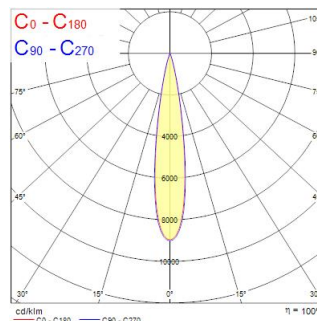

Technical Assets

Dimensions (mm)

Photometrics

Distance [m]	Cone diameter [m]	Beam diameter [m]	Illuminance [lx]
0.5	0.15	0.15	19491
	0.15	0.15	8000
	0.15	0.15	8000
1.0	0.31	0.30	4123
	0.31	0.30	2000
	0.31	0.30	2000
1.5	0.46	0.45	1832
	0.46	0.45	900
	0.46	0.45	900
2.0	0.62	0.60	1021
	0.62	0.60	450
	0.62	0.60	450
2.5	0.77	0.76	660
	0.77	0.76	251
	0.77	0.76	251
3.0	0.93	0.91	408
	0.93	0.91	133
	0.93	0.91	133

Distance [m] Cone diameter [m] Illuminance [lx]
— C0 - C180 (Half beam angle: 17.0°)
— C90 - C270 (Half beam angle: 17.0°)