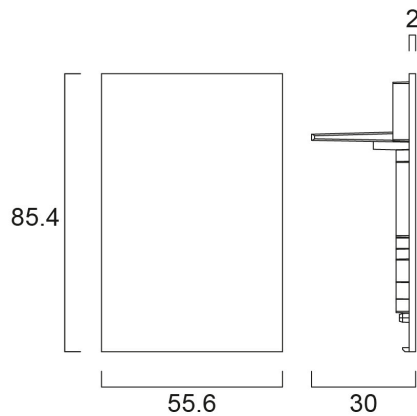

CONTINUUM PLUS END CAP B

Item No: 2064606

Concord

CONTINUUM PLUS END CAP B Trimless end cap for Continuum Plus, black (RAL9005) finishing, 1pce per pack.

Technical Assets

Dimensions (mm)

Photometrics

General data

Electrical data

Emergency type

Physical data

Cor do corpo	RAL 9005 - Jet black
Peso (kg)	0.1

CONTINUUM PLUS END CAP B

Item No: 2064606

Concord

Packaging

Código EAN	5025768646067
Comprimento / altura da embalagem individual (cm)	250.0
Largura da embalagem individual (cm)	250.0
Profundidade da embalagem individual (cm)	100.0
DUN14 (inner)	05025768646067
Unidades por embalagem exterior	1
Comprimento / altura da embalagem exterior (cm)	250.0
Largura da embalagem exterior (cm)	250.0
Profundidade da embalagem exterior (cm)	100.0