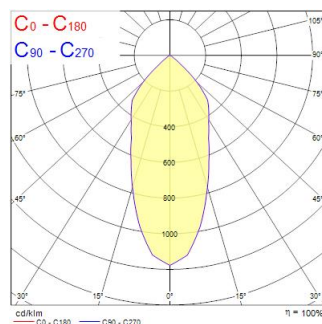

Technical Assets

Dimensions (mm)

Photometrics

Distance [m]	Cone diameter [m]	E(0°)	E(C0)	E(C90)	E(C180)	Illuminance [lx]
0.5	0.40	5171	5171	2191	460	12116
1.0	0.80	5171	5171	2191	460	3029
1.5	1.21	5171	5171	2191	460	1348
2.0	1.61	5171	5171	2191	460	787
2.5	2.01	5171	5171	2191	460	488
3.0	2.41	5171	5171	2191	460	307

Distance [m] Cone diameter [m] Illuminance [lx]
 C0 - C180 (Half beam angle: 43.8°)

EXPOSPOT 90 ADJUSTABLE HE RA90 3000K MB WHITE

Item No: 2070036

Concord

General data

Nome do produto	EXPOSPOT 90 ADJUSTABLE HE RA90 3000K MB WHITE
Tecnologia	LED
Casquilho	N/A
Corpo (Housing)	Aluminium
Montagem	Ceiling recessed mounting
Luminária	Enclosed
Aplicação geral	Hotelaria, Museums & Galleries, Retalho
Performance ambient temperature Tq (°C)	25
ETIM	EC001744
Garantia	5 anos

Optical data

Fluxo luminoso da luminária (lm)	2573
Eficiência (lm/W)	92
LOR (%)	100
Temperatura de cor (K)	3000
Cor da luz	Warm White
CRI	90
Variação da cor (SDCM)	SDCM3
Ângulo do feixe (°)	44
Grupo de risco fotobiológico	RG1