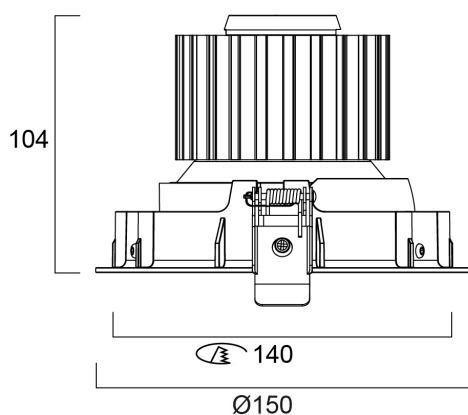

Technical Assets

Dimensions (mm)

Photometrics

Distance [m]	Cone diameter [m]	E(0°)	E(C0)	E(C90)	E(C180)	Illuminance [lx]
0.5	0.40	5171	5171	2191	460	12116
1.0	0.80	5171	5171	2191	460	3029
1.5	1.21	5171	5171	2191	460	1348
2.0	1.61	5171	5171	2191	460	787
2.5	2.01	5171	5171	2191	460	488
3.0	2.41	5171	5171	2191	460	307

Distance [m] Cone diameter [m] Illuminance [lx]
 C0 - C180 (Half beam angle: 43.8°)

EXPOSPOT 90 ADJUSTABLE HE RA90 3000K MB WHITE

Item No: 2070036

Concord

General data

Nome do produto	EXPOSPOT 90 ADJUSTABLE HE RA90 3000K MB WHITE
Tecnologia	LED
Casquilho	N/A
Corpo (Housing)	Aluminium
Montagem	Ceiling recessed mounting
Luminária	Enclosed
Aplicação geral	Hotelaria, Museums & Galleries, Retalho
Performance ambient temperature Tq (°C)	25
ETIM	EC001744
Garantia	5 anos

Lifetime data

Vida útil L70 B50	100000
Vida útil L80 B20	100000
Lifespan L90 B10	54500

EXPOSPOT 90 ADJUSTABLE HE RA90 3000K MB WHITE

Item No: 2070036

Concord

Physical data

Cor do corpo	White
Proteção IP	IP20
Proteção IK	IK02
Largura nominal do produto (mm)	150
Altura nominal do produto (mm)	104
Nominal Product Diameter (mm)	150
Peso (kg)	0.77
Recessed Depth (mm)	104

Packaging

Código EAN	5025768700363
Comprimento / altura da embalagem individual (cm)	18.0
Largura da embalagem individual (cm)	18.0
Profundidade da embalagem individual (cm)	16.0
DUN14 (inner)	05025768700363
Unidades por embalagem exterior	1
Comprimento / altura da embalagem exterior (cm)	18.0
Largura da embalagem exterior (cm)	18.0
Profundidade da embalagem exterior (cm)	16.0