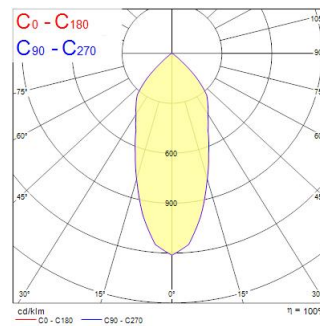

### Dimensions (mm)

### Photometrics

Distance [m]	Cone diameter [m]	Beam diameter [m]	Illuminance [lx]
0.5	0.38	Ø171	18777
1.0	0.76	Ø342	4694
1.5	1.14	Ø513	1884
2.0	1.52	Ø684	746
2.5	1.90	Ø855	298
3.0	2.28	Ø1026	119

Distance [m] Cone diameter [m] Illuminance [lx]  
 — C0 - C180 (Half beam angle: 42.8°)

### Optical data

Fluxo luminoso da luminária (lm)	2 x 3458
Eficiência (lm/W)	95
LOR (%)	100
Temperatura de cor (K)	3000
Cor da luz	Neutral White
CRI	90
Varição da cor (SDCM)	SDCM3
Ângulo do feixe (°)	44
Grupo de risco fotobiológico	RG1

### Physical data

Cor do corpo	Black
Proteção IP	IP20
Proteção IK	IK02
Comprimento nominal do produto (mm)	437
Largura nominal do produto (mm)	163
Altura nominal do produto (mm)	104
Peso (kg)	2.1
Recessed Depth (mm)	104