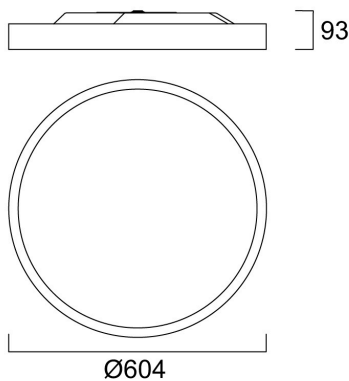

Colossal 600mm 940 OPAL Dir White EM

Item No: 2071186

Concord

600mm diameter circular architectural luminaire, can be surface mounted or suspended. Powder coated aluminium housing (RAL9016) with polycarbonate opal diffuser. Direct light distribution, 4535lm luminous flux, 41.5W system power, 109lm/W luminaire efficacy. Constant current driver. 3 hours integrated emergency. Colour rendering index Ra >90, 4000K Neutral White LED, chromaticity tolerance of 3-step MacAdam ellipse. IP40, IK03. 450mA drive current. Electrical protection Class1, 220-240V. Reported lifetime 66k hours L90B10.

Technical Assets

Dimensions (mm)

Photometrics

Distance [m]	Cone diameter [m]	E10%	E50%	E90%	Illuminance [lx]
0.5	1.42	50%	50%	54.8°	6591
1.0	2.84	50%	50%	54.8°	1648
1.5	4.25	50%	50%	54.8°	732
2.0	5.67	50%	50%	54.8°	412
2.5	7.09	50%	50%	54.8°	264
3.0	8.51	50%	50%	54.8°	183

Distance [m] Cone diameter [m] Illuminance [lx]
 — C0 - C180 (Half beam angle: 108.6°)

Colossal 600mm 940 OPAL Dir White EM

Item No: 2071186

Concord

General data

Nome do produto	Colossal 600mm 940 OPAL Dir White EM
Tecnologia	LED
Casquilho	N/A
Corpo (Housing)	Aluminium
Montagem	Ceiling surface mounting, Suspended
Detetor de presença incorporado	NONE
Aplicação geral	Hotelaria, Escritórios
Intervalo de temperatura de funcionamento (°C)	10°C...+25°C
Compatibilidade com assistente virtual	N/A
ETIM	EC002892
Garantia	5 anos

Packaging

Código EAN	5025768711864
Comprimento / altura da embalagem individual (cm)	14.0
Largura da embalagem individual (cm)	68.0
Profundidade da embalagem individual (cm)	68.0
DUN14 (inner)	05025768711864
Unidades por embalagem exterior	1
Comprimento / altura da embalagem exterior (cm)	14.0
Largura da embalagem exterior (cm)	68.0
Profundidade da embalagem exterior (cm)	68.0