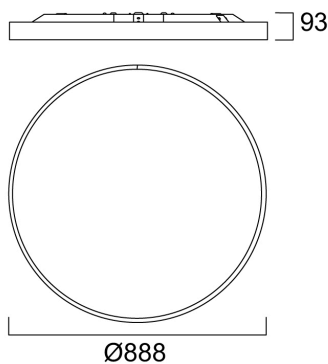

Colossal 900mm 840 Prism Dir White DALI EM

Item No: 2071246

Concord

900mm diameter circular architectural luminaire, can be surface mounted or suspended. Powder coated aluminium housing (RAL9016) with PMMA prismatic diffuser. Direct light distribution, 8170lm luminous flux, 60W system power, 136lm/W luminaire efficacy. DALI dimmable. 3 hours integrated emergency. Colour rendering index Ra >80, 4000K Neutral White LED, chromaticity tolerance of 3-step MacAdam ellipse. IP40/IP20, IK03. 350mA drive current. UGR≤19. Electrical protection Class1, 220-240V. Reported lifetime 66k hours L90B10.

Technical Assets

Dimensions (mm)

Photometrics

Distance [m]	Cone diameter [m]	Beam diameter [m]	Illuminance [lx]
0.5	1.04	0.07	1530
1.0	2.09	0.14	383
1.5	3.13	0.21	170
2.0	4.17	0.28	95
2.5	5.21	0.35	61
3.0	6.26	0.42	45

Distance [m] Cone diameter [m] Illuminance [lx]
 — C0 - C180 (Half beam angle: 92.4°)

Colossal 900mm 840 Prism Dir White DALI EM

Item No: 2071246

Concord

General data

Nome do produto	Colossal 900mm 840 Prism Dir White DALI EM
Tecnologia	LED
Casquilho	N/A
Corpo (Housing)	Aluminium
Montagem	Ceiling surface mounting
Detetor de presença incorporado	NONE
Aplicação geral	Hotelaria, Escritórios
Intervalo de temperatura de funcionamento (°C)	5°C...+25°C
Compatibilidade com assistente virtual	N/A
ETIM	EC002892
Garantia	5 anos

Packaging

Código EAN	5025768712465
Comprimento / altura da embalagem individual (cm)	14.0
Largura da embalagem individual (cm)	96.0
Profundidade da embalagem individual (cm)	96.0
DUN14 (inner)	05025768712465
Unidades por embalagem exterior	1
Comprimento / altura da embalagem exterior (cm)	14.0
Largura da embalagem exterior (cm)	96.0
Profundidade da embalagem exterior (cm)	96.0