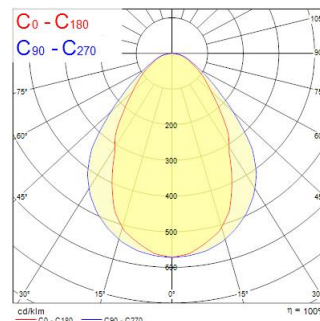

Technical Assets

Dimensions (mm)

Photometrics

Distance [m]	Cone diameter [m]	Beam diameter [m]	Beam diameter [ft]	Illuminance [lx]
0.5	0.58 0.67	0.07	0.23	8283
1.0	1.16 1.34	0.14	0.46	1316
1.5	1.74 2.01	0.21	0.69	556
2.0	2.32 2.68	0.28	0.92	329
2.5	2.90 3.35	0.35	1.15	211
3.0	3.48 4.02	0.42	1.38	148

Distance [m] Cone diameter [m] Beam diameter [m] Beam diameter [ft] Illuminance [lx]

— C0 - C180 (Half beam angle: 67.6°)
— C90 - C270 (Half beam angle: 66.8°)

MC2 KIT 1.2M 4K DALIEM WHT PRIS

Item No: 2071471

Optical data

Fluxo luminoso da luminária (lm)	2300
Eficiência (lm/W)	121
LOR (%)	100
Temperatura de cor (K)	4000
Cor da luz	Neutral White
CRI	80
Variação da cor (SDCM)	SDCM3
Adjustable chromaticity	Não
Tipo de distribuição	Symmetric
Glare control	< 22
Grupo de risco fotobiológico	RG0
Luminous flux (emergency) (lm)	136