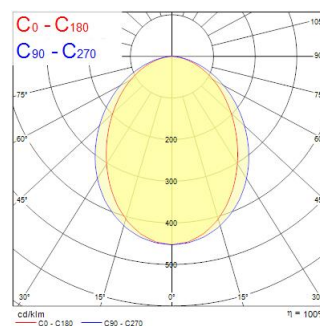

Technical Assets

Dimensions (mm)

Photometrics

Distance [m]	Cone diameter [m]	E10%	E50%	E90%	Illuminance [lx]
0.5	1.12 0.86	517	510	483	255
1.0	2.24 1.73	517	510	483	63
1.5	3.37 2.60	517	510	483	28
2.0	4.49 3.56	517	510	483	16
2.5	5.61 4.47	517	510	483	10
3.0	6.73 5.36	517	510	483	7

Distance [m] Cone diameter [m] Illuminance [lx]
 — C0 - C180 (Half beam angle: 90.6°)
 — C90 - C270 (Half beam angle: 90.6°)

MC2 KIT 1.2M 4K DALIEM BLK OPAL

Item No: 2071577

Concord

General data

Nome do produto	MC2 KIT 1.2M 4K DALIEM BLK OPAL
Tecnologia	LED
Casquilho	N/A
Corpo (Housing)	Aluminium
Montagem	Suspended
Detetor de presença incorporado	NONE
Aplicação geral	Escritórios, Educação, Retalho
Intervalo de temperatura de funcionamento (°C)	1°C...+35°C
Performance ambient temperature Tq (°C)	25
Compatibilidade com assistente virtual	N/A
ETIM	EC001743
Garantia	5 anos

Optical data

Fluxo luminoso da luminária (lm)	2400
Eficiência (lm/W)	126
LOR (%)	100
Temperatura de cor (K)	4000
Cor da luz	Neutral White
CRI	80
Variação da cor (SDCM)	SDCM3
Adjustable chromaticity	Não
Tipo de distribuição	Symmetric
Glare control	< 25
Grupo de risco fotobiológico	RG0
Luminous flux (emergency) (lm)	147