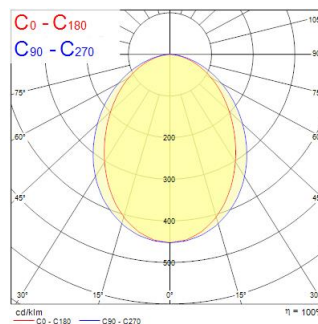

Technical Assets

Dimensions (mm)

Photometrics

Distance [m]	Cone diameter [m]	E10%	E15%	E30%	E50%	E90%	Illuminance [lx]
0.5	1.12 0.86	507	300	150	75	38	285
1.0	2.24 1.73	507	300	150	75	38	67
1.5	3.37 2.66	507	300	150	75	38	30
2.0	4.49 3.56	507	300	150	75	38	17
2.5	5.61 4.47	507	300	150	75	38	11
3.0	6.73 5.36	507	300	150	75	38	7

Distance [m] Cone diameter [m] Illuminance [lx]
 — C0 - C180 (Half beam angle: 69.6°)
 — C90 - C270 (Half beam angle: 96.6°)

MC2 KIT 2.4M 4K DALIEM BLK OPAL

Item No: 2071578

Concord

General data

Nome do produto	MC2 KIT 2.4M 4K DALIEM BLK OPAL
Tecnologia	LED
Casquilho	N/A
Corpo (Housing)	Aluminium
Montagem	Suspended
Detetor de presença incorporado	NONE
Aplicação geral	Escritórios, Educação, Retalho
Intervalo de temperatura de funcionamento (°C)	1°C...+35°C
Performance ambient temperature Tq (°C)	25
Compatibilidade com assistente virtual	N/A
ETIM	EC001743
Garantia	5 anos

Optical data

Fluxo luminoso da luminária (lm)	4800
Eficiência (lm/W)	130
LOR (%)	100
Temperatura de cor (K)	4000
Cor da luz	Neutral White
CRI	80
Variação da cor (SDCM)	SDCM3
Adjustable chromaticity	Não
Tipo de distribuição	Symmetric
Glare control	< 25
Grupo de risco fotobiológico	RG0
Luminous flux (emergency) (lm)	147