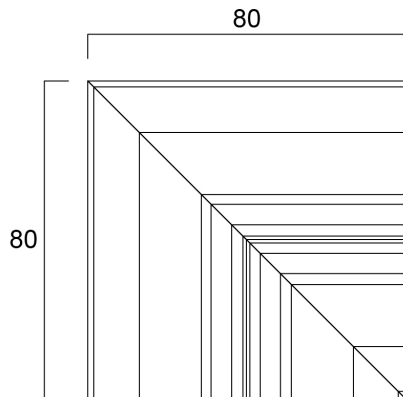

MC2 TRIM 90DEG HOR-CORNER BLK OPAL

Item No: 2071657

Concord

MC2 TRIM 90DEG HORIZ-CORNER BLK OPAL 90 degree horizontal corner accessory, black RAL9005 finishing, trim detail for plasterboard ceilings, diffuser: opal, ideal for recessed installations to create corners, squares or U-shape continuous line frameworks, suitable for use on Mini Continuum II.

Technical Assets

Dimensions (mm)

Photometrics

MC2 TRIM 90DEG HOR-CORNER BLK OPAL

Item No: 2071657

Concord

General data

Nome do produto	MC2 TRIM 90DEG HOR-CORNER BLK OPAL
Tecnologia	Non - Electrical Device
Tipo de acessório	Montagem
Type of accessory	Coupler/connector L-shape
Corpo (Housing)	Aluminium
Montagem	Ceiling recessed mounting
Aplicação geral	Educação, Hotelaria, Escritórios, Retalho
ETIM	EC002557
E-number FI	4170374
Garantia	5 anos

Electrical data

Tensão de alimentação do produto – mín. (V)	220.0
Tensão de alimentação do produto – máx. (V)	240.0

Physical data

Cor do corpo	Black
Proteção IP	IP20
Proteção IK	IK03
Acabamento do difusor	Opal
Comprimento nominal do produto (mm)	80
Largura nominal do produto (mm)	80
Altura nominal do produto (mm)	86
Peso (kg)	0.5

Packaging

Código EAN	5025768716579
Comprimento / altura da embalagem individual (cm)	15.0
Largura da embalagem individual (cm)	20.0
Profundidade da embalagem individual (cm)	10.0
DUN14 (inner)	05025768716579
Unidades por embalagem exterior	1
Comprimento / altura da embalagem exterior (cm)	15.0
Largura da embalagem exterior (cm)	20.0
Profundidade da embalagem exterior (cm)	10.0