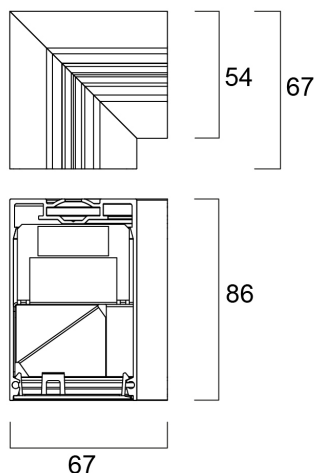

MC2 90DEG HOR-CORNER EL BLK OPAL

Item No: 2071683

Concord

MC2 90DEG HORIZ-CORNER EL BLK OPAL 90 degree horizontal pre-wired corner accessory, black RAL9005 finishing, trimless detail for a seamless finish, diffuser: opal, ideal for creating corners, squares or U-shape continuous line frameworks, suitable for use on Mini Continuum II. Supplied with electrical connection.

Technical Assets

Dimensions (mm)

Photometrics

MC2 90DEG HOR-CORNER EL BLK OPAL

Item No: 2071683

Concord

General data

Nome do produto	MC2 90DEG HOR-CORNER EL BLK OPAL
Tecnologia	Non - Electrical Device
Tipo de acessório	Montagem
Type of accessory	Coupler/connector L-shape
Corpo (Housing)	Aluminium
Montagem	Ceiling recessed mounting
Aplicação geral	Educação, Hotelaria, Escritórios, Retalho
ETIM	EC002556
E-number FI	4170369
Garantia	5 anos

Electrical data

Secção máxima do condutor conectável (mm ²)	1.5
---	-----

Physical data

Cor do corpo	Black
Proteção IP	IP20
Proteção IK	IK03
Acabamento do difusor	Opal
Comprimento nominal do produto (mm)	67
Largura nominal do produto (mm)	67
Altura nominal do produto (mm)	86
Peso (kg)	0.406

Packaging

Código EAN	5025768716838
Comprimento / altura da embalagem individual (cm)	15.5
Largura da embalagem individual (cm)	17.5
Profundidade da embalagem individual (cm)	18.0
DUN14 (inner)	05025768716838
Unidades por embalagem exterior	1
Comprimento / altura da embalagem exterior (cm)	15.5
Largura da embalagem exterior (cm)	17.5
Profundidade da embalagem exterior (cm)	18.0