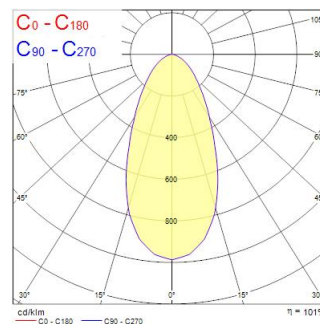

### Dimensions (mm)

### Photometrics

Distance [m]	Cone diameter [m]	Beam diameter [m]	Illuminance [lx]
0.5	0.46	Ø171	16525
1.0	0.92	Ø342	4129
1.5	1.39	Ø513	1824
2.0	1.85	Ø684	1032
2.5	2.31	Ø855	660
3.0	2.77	Ø1026	412

Distance [m] Cone diameter [m] Illuminance [lx]  
 — C0 - C180 (Half beam angle: 49.6°)

## Optical data

Fluxo luminoso da luminária (lm)	4179
Eficiência (lm/W)	87.06
LOR (%)	100
Temperatura de cor (K)	4000
Cor da luz	Neutral White
CRI	93
Colour Consistency (SDCM)	3
Adjustable chromaticity	Não
Ângulo do feixe (°)	50
Grupo de risco fotobiológico	RG1

## Physical data

Cor do corpo	White
Proteção IP	IP20
Acabamento do difusor	Diffuse
Reflector finish	Not Applicable
Comprimento nominal do produto (mm)	85
Largura nominal do produto (mm)	168
Altura nominal do produto (mm)	205
Peso (kg)	1.5