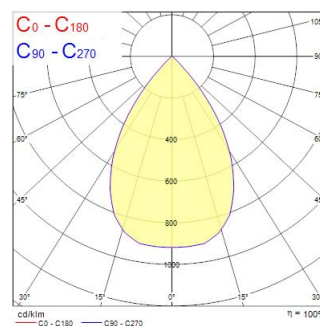

Technical Assets

Dimensions (mm)

Photometrics

Distance [m]	Cone diameter [m]	E171 E270	E171 E270
0.5	0.66	1755 1521	33.8° 33.8°
1.0	1.32	444 384	33.8° 33.8°
1.5	1.99	190 165	33.8° 33.8°
2.0	2.65	111 96	33.8° 33.8°
2.5	3.31	71 61	33.8° 33.8°
3.0	3.97	49 42	33.8° 33.8°

Distance [m] Cone diameter [m] Illuminance [lx]
 — C0 - C180 (Half beam angle: 67.0°)

BEACON XXL WB DALI 4K L3 BLK

Item No: 2093064

Concord

General data

Nome do produto	BEACON XXL WB DALI 4K L3 BLK
Tecnologia	LED
Casquilho	N/A
Corpo (Housing)	Aluminium
Montagem	Track mounting
Environment	Internal
Aplicação geral	Retalho
Performance ambient temperature Tq (°C)	25
ETIM	EC001744
Garantia	5 anos

Optical data

Fluxo luminoso da luminária (lm)	4884
Eficiência (lm/W)	101.75
LOR (%)	100
Temperatura de cor (K)	4000
Cor da luz	Neutral White
CRI	93
Colour Consistency (SDCM)	3
Adjustable chromaticity	Não
Ângulo do feixe (°)	67
Grupo de risco fotobiológico	RG1