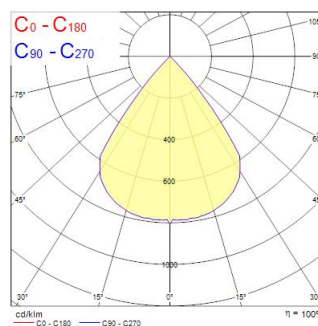

Photometrics

Distance [m]	Cone diameter [m]	Beam diameter [m]	Beam diameter [ft]	Illuminance [lx]
0.5	0.77	0.77	2.53	829
1.0	1.54	1.54	5.05	207
1.5	2.31	2.31	7.58	91
2.0	3.08	3.08	10.11	45
2.5	3.85	3.85	12.64	27
3.0	4.62	4.62	15.17	18

Distance [m] Cone diameter [m] Illuminance [lx]
— C0 - C180 (Half beam angle: 75.2°)