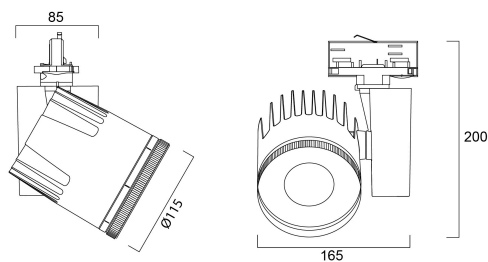

Technical Assets

Dimensions (mm)

Photometrics

Distance [m]	Cone diameter [m]	Beam diameter [m]	Beam diameter [ft]	Illuminance [lx]
0.5	0.77	0.77	2.53	829
1.0	1.54	1.54	5.05	207
1.5	2.31	2.31	7.58	91
2.0	3.08	3.08	10.11	45
2.5	3.85	3.85	12.64	27
3.0	4.62	4.62	15.17	18

Distance [m] Cone diameter [m] Illuminance [lx]
 — C0 - C180 (Half beam angle: 75.2°)

Beacon XL Muse 3000K DALI L3 ST Adaptor Black

Item No: 2693016

Concord

General data

Nome do produto	Beacon XL Muse 3000K DALI L3 ST Adaptor Black
Tecnologia	LED
Casquilho	N/A
Corpo (Housing)	Aluminium
Montagem	Track mounting
Detetor de presença incorporado	NONE
Environment	Internal
Aplicação geral	Museums & Galleries, Retalho
Intervalo de temperatura de funcionamento (°C)	25°C...+25°C
Performance ambient temperature Tq (°C)	25
Compatibilidade com assistente virtual	N/A
ETIM	EC001744
Garantia	5 anos

Physical data

Cor do corpo	Black
Proteção IP	IP20
Proteção IK	IK02
Acabamento do difusor	Bezel (or Ring)
Material do difusor	Glass
Reflector finish	Not Applicable
Largura nominal do produto (mm)	165
Altura nominal do produto (mm)	200
Nominal Product Diameter (mm)	114
Peso (kg)	1.7