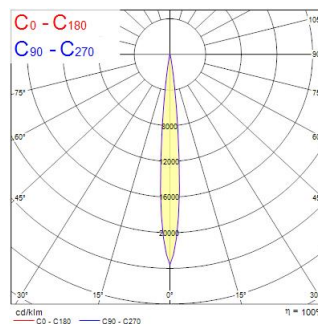

Photometrics

Distance [m]	Cone diameter [m]	Beam diameter [m]	Beam angle [°]	Illuminance [lx]
0.5	0.00	0.07	0.0°	8508
1.0	0.00	0.14	0.0°	2122
1.5	0.00	0.21	0.0°	944
2.0	0.00	0.28	0.0°	518
2.5	0.00	0.35	0.0°	344
3.0	0.00	0.42	0.0°	284

Distance [m] Cone diameter [m] Illuminance [lx]
— C0 - C180 (Half beam angle: 0.0°)