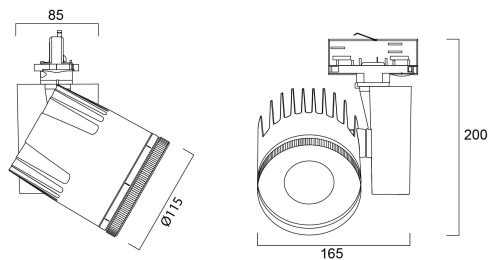

Technical Assets

Dimensions (mm)

Photometrics

Distance [m]	Cone diameter [m]	Beam diameter [m]	Beam angle [°]	Illuminance [lx]
0.5	0.00	0.07	0.0°	8508
1.0	0.00	0.14	0.0°	2122
1.5	0.00	0.21	0.0°	944
2.0	0.00	0.28	0.0°	518
2.5	0.00	0.35	0.0°	344
3.0	0.00	0.42	0.0°	284

Distance [m] Cone diameter [m] Illuminance [lx]
 — C0 - C180 (Half beam angle: 0.0°)

Beacon XL Muse 4000K DALI L3 ST Adaptor White

Item No: 2698879

Concord

General data

Nome do produto	Beacon XL Muse 4000K DALI L3 ST Adaptor White
Tecnologia	LED
Casquilho	N/A
Corpo (Housing)	Aluminium
Montagem	Track mounting
Detetor de presença incorporado	NONE
Environment	Internal
Aplicação geral	Museums & Galleries, Retalho
Intervalo de temperatura de funcionamento (°C)	25°C...+25°C
Performance ambient temperature Tq (°C)	25
Compatibilidade com assistente virtual	N/A
ETIM	EC001744
Garantia	5 anos

Physical data

Cor do corpo	White
Proteção IP	IP20
Proteção IK	IK02
Acabamento do difusor	Bezel (or Ring)
Material do difusor	Glass
Reflector finish	Not Applicable
Largura nominal do produto (mm)	165
Altura nominal do produto (mm)	200
Nominal Product Diameter (mm)	114
Peso (kg)	1.7