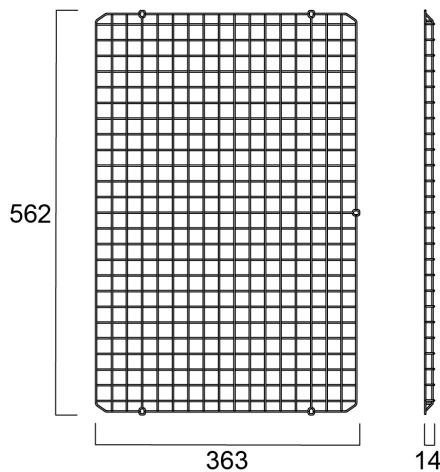

Raiden Wire Guard 30/40/50klm

Item No: 2824181

SYLVANIA

Wire guard to protect the front glass, compatible with 30/40/50klm Raiden. Weight: 0.5kg. Providing Ball-impact-resistance according to DIN57710-13 VDE 0710 13/5.81, DIN 18032-3 to Raiden.

Technical Assets

Dimensions (mm)

Photometrics

General data

Nome do produto	Raiden Wire Guard 30/40/50klm
Tecnologia	Non - Electrical Device
Type of accessory	Grid
Aplicação geral	Logistics & Industry
ETIM	EC002557
Garantia	5 anos

Physical data

Comprimento nominal do produto (mm)	562.4
Largura nominal do produto (mm)	363.4
Altura nominal do produto (mm)	14
Peso (kg)	0.5

Raiden Wire Guard 30/40/50klm

Item No: 2824181

Packaging

Código EAN	5025768241811
Comprimento / altura da embalagem individual (cm)	37.3
Largura da embalagem individual (cm)	2.0
Profundidade da embalagem individual (cm)	57.2
DUN14 (inner)	15025768241818
Unidades por embalagem exterior	12
Comprimento / altura da embalagem exterior (cm)	46.5
Largura da embalagem exterior (cm)	36.0
Profundidade da embalagem exterior (cm)	59.0