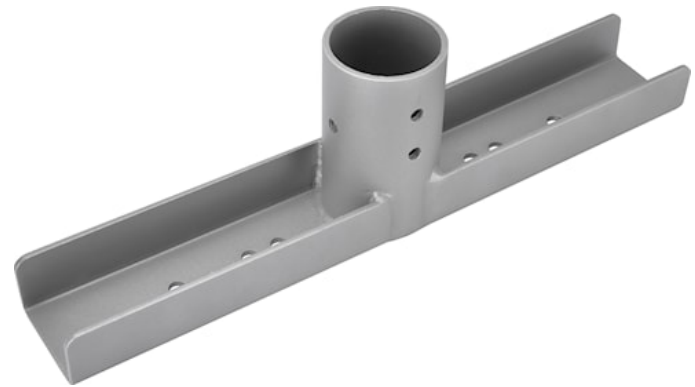

Raiden 30-50klm Post Top Adaptor 76mm

Item No: 2824184

SYLVANIA

Post top adaptor for 76mm diameter poles, compatible with 30/40/50 klm Raiden. Weight: 5.3 kg.

Technical Assets

Photometrics

General data

Nome do produto	Raiden 30-50klm Post Top Adaptor 76mm
Tecnologia	Accessory
Tipo de acessório	Montagem
Type of accessory	Adapter
Aplicação geral	Logistics & Industry
ETIM	EC002557
Garantia	5 anos

Physical data

Comprimento nominal do produto (mm)	550
Largura nominal do produto (mm)	89
Altura nominal do produto (mm)	155
Peso (kg)	5.3

Packaging

Código EAN	5025768241842
Comprimento / altura da embalagem individual (cm)	56.6
Largura da embalagem individual (cm)	10.3
Profundidade da embalagem individual (cm)	17.5
DUN14 (inner)	15025768241849
Unidades por embalagem exterior	2
Comprimento / altura da embalagem exterior (cm)	58.6
Largura da embalagem exterior (cm)	23.2
Profundidade da embalagem exterior (cm)	20.7