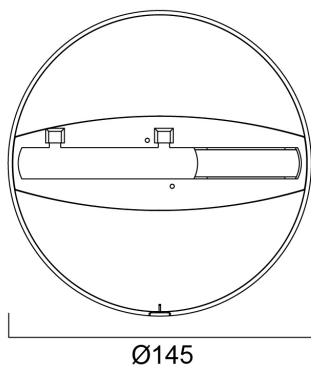

MONOPOINT L3 WHITE

Item No: 3020010

Concord

Monopoint accessory, white, for surface mounting spotlights, ideal for retail, display, museum and gallery applications, suitable for use with all Concord/Lumiance spotlights with L3 track adaptor. Doesn't work with DALI.

Technical Assets

Dimensions (mm)

Photometrics

MONOPOINT L3 WHITE

Item No: 3020010

Concord

General data

Nome do produto	MONOPOINT L3 WHITE
Tecnologia	Non - Electrical Device
Tipo de acessório	Montagem
Montagem	Ceiling surface mounting
Environment	Internal
Aplicação geral	Museums & Galleries, Retalho
ETIM	EC002556
E-number SE	7437193
E-number Norway	3205320
Garantia	5 anos

Optical data

Adjustable chromaticity	Não
-------------------------	-----

Physical data

Proteção IP	IP20
Proteção IK	IK02
Peso (kg)	0.15

Packaging

Código EAN	8711971200109
Comprimento / altura da embalagem individual (cm)	15.0
Largura da embalagem individual (cm)	15.0
Profundidade da embalagem individual (cm)	4.0
Unidades por embalagem exterior	10
Comprimento / altura da embalagem exterior (cm)	26.0
Largura da embalagem exterior (cm)	33.0
Profundidade da embalagem exterior (cm)	16.0