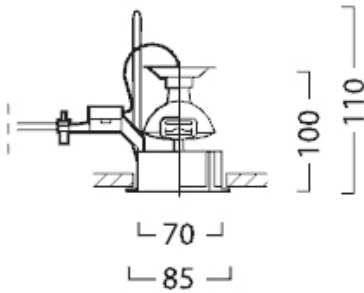

### Dimensions (mm)

70 Comfort  
minimum recess dimensions:  
400x400x110mm

### Photometrics

Distance [m]	Core diameter [m]	Beam diameter [m]	Illuminance [lx]
0.5	0.30	0.58	266
1.0	0.60	1.16	133
1.5	0.91	1.74	89
2.0	1.21	2.32	67
2.5	1.51	2.90	54
3.0	1.81	3.48	45

Distance [m] Core diameter [m] Illuminance [lx]  
C0 - C180 (Half beam angle: 33.6°)

## Physical data

Cor do corpo	White
Proteção IP	IP23
Proteção IK	IK02
Max. Lamp Diameter (mm) - D	85
Peso (kg)	0.13
Recessed Depth (mm)	110

## Packaging

Código EAN	8711971215004
Largura da embalagem individual (cm)	11.0
Profundidade da embalagem individual (cm)	9.0
DUN14 (inner)	08711971215004
Comprimento / altura da embalagem exterior (cm)	11.0