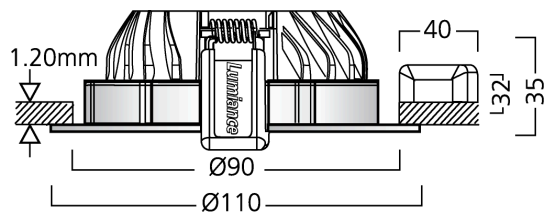

Syl-Lighter 110 LED 12W NW

Item No: 3031607

90mm cut out downlight with phase dim driver

Technical Assets

Dimensions (mm)

Photometrics

Distance [m]	Cone diameter [m]	Beam angle [°]	Beam diameter [m]	Illuminance [lx]
0.5	0.00	50°	0.35	1796
0.5	0.00	30°	0.175	1796
1.0	0.00	50°	0.70	449
1.0	0.00	30°	0.35	898
1.5	0.00	50°	1.05	200
1.5	0.00	30°	0.525	400
2.0	0.00	50°	1.40	112
2.0	0.00	30°	0.70	224
2.5	0.00	50°	1.75	71.1
2.5	0.00	30°	0.875	142.2
3.0	0.00	50°	2.10	49
3.0	0.00	30°	1.05	98

Distance [m] Cone diameter [m] Illuminance [lx]
 C0 - C180 (Half beam angle: 0.0°)

Syl-Lighter 110 LED 12W NW

Item No: 3031607

General data

Nome do produto	Syl-Lighter 110 LED 12W NW
Tecnologia	LED
Corpo (Housing)	Aluminium
Montagem	Ceiling recessed mounting
Environment	Interior
Aplicação geral	Hotelaria, Logistics & Industry, Escritórios
ETIM	EC001744
E-number FI	4273883
E-number SE	7462414
Garantia	3 years

Optical data

Fluxo luminoso da luminária (lm)	760
Eficiência (lm/W)	63
Temperatura de cor (K)	4000
Cor da luz	Neutral White
Adjustable chromaticity	Não
Ângulo do feixe (°)	78
Grupo de risco fotobiológico	RG0

Electrical data

Consumo total de energia (W)	12
Sistema de controlo	Electronic ballast
Drive current (mA)	350
Classe de eficiência energética (A>G) da fonte de luz incluída	E

Physical data

Cor do corpo	White
Proteção IP	IP44/20
Proteção IK	IK02
Acabamento do difusor	Opal
Material do difusor	PC Polycarbonate
Comprimento nominal do produto (mm)	110
Largura nominal do produto (mm)	110
Altura nominal do produto (mm)	35
Peso (kg)	0.367
Recessed Depth (mm)	35