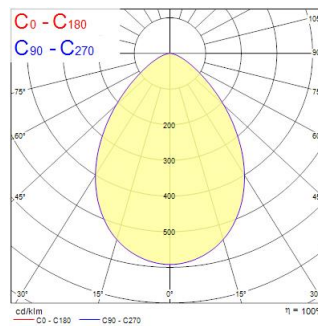

Syl-Lighter 110 LED 12W NW

Item No: 3031607

90mm cut out downlight with phase dim driver

Technical Assets

Dimensions (mm)

Photometrics

Distance [m]	Cone diameter [m]	Beam angle [°]	Beam diameter [m]	Illuminance [lx]
0.5	0.00	50°	0.35	1796
0.5	0.00	30°	0.175	1796
1.0	0.00	50°	0.70	449
1.0	0.00	30°	0.35	898
1.5	0.00	50°	1.05	200
1.5	0.00	30°	0.525	400
2.0	0.00	50°	1.40	112
2.0	0.00	30°	0.70	224
2.5	0.00	50°	1.75	71.1
2.5	0.00	30°	0.875	142.2
3.0	0.00	50°	2.10	49
3.0	0.00	30°	1.05	98

Distance [m] Cone diameter [m] Illuminance [lx]
 C0 - C180 (Half beam angle: 0.0°)

Syl-Lighter 110 LED 12W NW

Item No: 3031607

General data

Nome do produto	Syl-Lighter 110 LED 12W NW
Tecnologia	LED
Corpo (Housing)	Aluminium
Montagem	Ceiling recessed mounting
Environment	Interior
Aplicação geral	Hotelaria, Logistics & Industry, Escritórios
ETIM	EC001744
E-number FI	4273883
E-number SE	7462414
Garantia	3 years

Optical data

Fluxo luminoso da luminária (lm)	760
Eficiência (lm/W)	63
Temperatura de cor (K)	4000
Cor da luz	Neutral White
Adjustable chromaticity	Não
Ângulo do feixe (°)	78
Grupo de risco fotobiológico	RG0

Electrical data

Consumo total de energia (W)	12
Sistema de controlo	Electronic ballast
Drive current (mA)	350
Classe de eficiência energética (A>G) da fonte de luz incluída	E

Physical data

Cor do corpo	White
Proteção IP	IP44/20
Proteção IK	IK02
Acabamento do difusor	Opal
Material do difusor	PC Polycarbonate
Comprimento nominal do produto (mm)	110
Largura nominal do produto (mm)	110
Altura nominal do produto (mm)	35
Peso (kg)	0.367
Recessed Depth (mm)	35