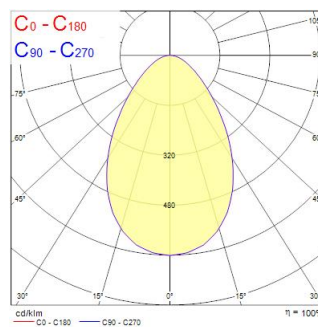

Technical Assets

Dimensions (mm)

Photometrics

Distance [m]	Cone diameter [m]	E(0°)	E(30°)	E(45°)	E(60°)	E(75°)	E(90°)	Illuminance [lx]
0.5	0.71	1979	1979	1979	1979	1979	1979	559
1.0	1.42	495	495	495	495	495	495	139
1.5	2.13	215	215	215	215	215	215	65
2.0	2.84	121	121	121	121	121	121	35
2.5	3.55	73	73	73	73	73	73	21
3.0	4.26	54	54	54	54	54	54	15

Distance [m] Cone diameter [m]
 — C0 - C180 (Half beam angle: 70.8°)
 Illuminance [lx]

Insaver 150 HE Topper LED WW PIR

Item No: 3033920

SYLVANIA

General data

Nome do produto	Insaver 150 HE Topper LED WW PIR
Tecnologia	LED
Casquilho	N/A
Corpo (Housing)	Aluminium
Montagem	Ceiling recessed mounting
Environment	External
Aplicação geral	Hotelaria, Logistics & Industry, Escritórios
ETIM	EC001744
E-number FI	4271108
E-number SE	7467400
Garantia	3 years

Optical data

Fluxo luminoso da luminária (lm)	740
Eficiência (lm/W)	93
LOR (%)	100
Temperatura de cor (K)	3000
Cor da luz	Warm White
CRI	80
Variação da cor (SDCM)	SDCM5
Adjustable chromaticity	Não
Ângulo do feixe (°)	64
Glare control	< 25
Grupo de risco fotobiológico	RG0