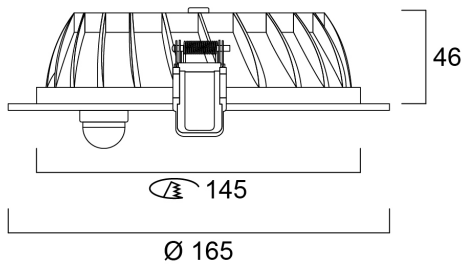

Technical Assets

Dimensions (mm)

Photometrics

Distance [m]	Cone diameter [m]	E(0°)	E(30°)	E(45°)	E(60°)	E(75°)	E(90°)	Illuminance [lx]
0.5	0.71	1979	1979	1979	1979	1979	1979	559
1.0	1.42	495	495	495	495	495	495	139
1.5	2.13	215	215	215	215	215	215	65
2.0	2.84	121	121	121	121	121	121	35
2.5	3.55	73	73	73	73	73	73	21
3.0	4.26	54	54	54	54	54	54	15

Distance [m] Cone diameter [m]
 — C0 - C180 (Half beam angle: 70.8°)
 Illuminance [lx]

Insaver 150 HE Topper LED WW PIR

Item No: 3033920

SYLVANIA

General data

Nome do produto	Insaver 150 HE Topper LED WW PIR
Tecnologia	LED
Casquilho	N/A
Corpo (Housing)	Aluminium
Montagem	Ceiling recessed mounting
Environment	External
Aplicação geral	Hotelaria, Logistics & Industry, Escritórios
ETIM	EC001744
E-number FI	4271108
E-number SE	7467400
Garantia	3 years

Lifetime data

Vida útil L70 B50	90000
Vida útil L80 B20	90000
Lifespan L90 B10	39000

Physical data

Cor do corpo	White
Proteção IP	IP44/20
Proteção IK	IK02
Acabamento do difusor	Opal
Material do difusor	PC Polycarbonate
Reflector finish	Other
Altura nominal do produto (mm)	55
Nominal Product Diameter (mm)	165
Peso (kg)	0.7

Insaver 150 HE Topper LED WW PIR

Item No: 3033920

SYLVANIA

Packaging

Código EAN	8711971339205
Comprimento / altura da embalagem individual (cm)	25.0
Largura da embalagem individual (cm)	17.0
Profundidade da embalagem individual (cm)	14.0
DUN14 (inner)	18711971339202
Unidades por embalagem exterior	12
Comprimento / altura da embalagem exterior (cm)	78.0
Largura da embalagem exterior (cm)	36.0
Profundidade da embalagem exterior (cm)	31.0