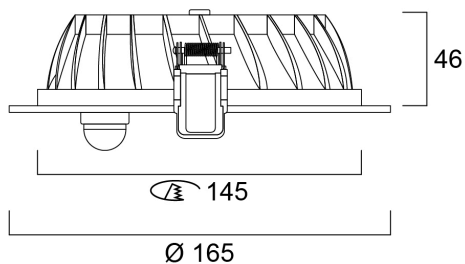

Technical Assets

Dimensions (mm)

Photometrics

Distance [m]	Cone diameter [m]	E171 E271	180° 35.4°	1939 559
0.5	0.71	E171 E271	180° 35.4°	486 142
1.0	1.42	E171 E271	180° 35.4°	215 65
1.5	2.13	E171 E271	180° 35.4°	121 35
2.0	2.84	E171 E271	180° 35.4°	73 21
2.5	3.55	E171 E271	180° 35.4°	54 15
3.0	4.26	E171 E271	180° 35.4°	

Distance [m] Cone diameter [m]
 — C0 - C180 (Half beam angle: 70.8°)
 Illuminance [lx]

INSAVER 150 HE TOPPER LED WW PIR PLUS3

Item No: 3033924

SYLVANIA

General data

Nome do produto	INSAVER 150 HE TOPPER LED WW PIR PLUS3
Tecnologia	LED
Corpo (Housing)	Aluminium
Montagem	Ceiling recessed mounting
Environment	External
Aplicação geral	Hotelaria, Logistics & Industry, Escritórios
ETIM	EC001744
Garantia	3 years

Physical data

Cor do corpo	White
Proteção IP	IP44/20
Proteção IK	IK02
Acabamento do difusor	Opal
Material do difusor	PC Polycarbonate
Reflector finish	Other
Altura nominal do produto (mm)	55
Nominal Product Diameter (mm)	165
Peso (kg)	0.7

Packaging

Código EAN	8711971339243
Comprimento / altura da embalagem individual (cm)	25.0
Largura da embalagem individual (cm)	17.0
Profundidade da embalagem individual (cm)	14.0
DUN14 (inner)	18711971339240
Unidades por embalagem exterior	12
Comprimento / altura da embalagem exterior (cm)	78.0
Largura da embalagem exterior (cm)	36.0
Profundidade da embalagem exterior (cm)	31.0