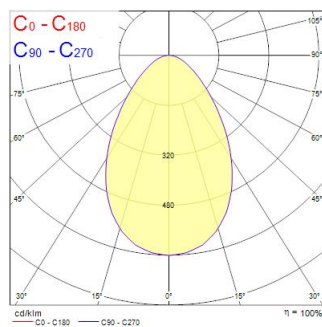

Technical Assets

Dimensions (mm)

Photometrics

Distance [m]	Cone diameter [m]	E171 E271	180° 35.4°	1939 559
0.5	0.71	E171 E271	180° 35.4°	486 142
1.0	1.42	E171 E271	180° 35.4°	215 65
1.5	2.13	E171 E271	180° 35.4°	121 35
2.0	2.84	E171 E271	180° 35.4°	73 21
2.5	3.55	E171 E271	180° 35.4°	54 15
3.0	4.26	E171 E271	180° 35.4°	

Distance [m] Cone diameter [m]
 — C0 - C180 (Half beam angle: 70.8°)
 Illuminance [lx]

INSAVER 150 HE TOPPER LED WW PIR PLUS3

Item No: 3033924

SYLVANIA

General data

Nome do produto	INSAVER 150 HE TOPPER LED WW PIR PLUS3
Tecnologia	LED
Corpo (Housing)	Aluminium
Montagem	Ceiling recessed mounting
Environment	External
Aplicação geral	Hotelaria, Logistics & Industry, Escritórios
ETIM	EC001744
Garantia	3 years

Optical data

Fluxo luminoso da luminária (lm)	740
Eficiência (lm/W)	93
LOR (%)	100
Temperatura de cor (K)	3000
Cor da luz	Warm White
CRI	80
Adjustable chromaticity	Não
Ângulo do feixe (°)	64

Electrical data

Physical data

Cor do corpo	White
Proteção IP	IP44/20
Proteção IK	IK02
Acabamento do difusor	Opal
Material do difusor	PC Polycarbonate
Reflector finish	Other
Altura nominal do produto (mm)	55
Nominal Product Diameter (mm)	165
Peso (kg)	0.7