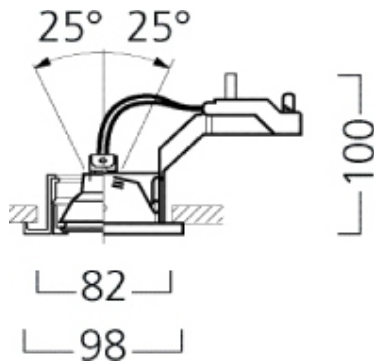

QR-CB51 50W GU/GX5.3

Item No: 3035040

Technical Assets

Dimensions (mm)

Photometrics

Distance [m]	Core diameter [m]	Beam diameter [m]	Illuminance [lx]
0.5	0.07	0.14	9600 8300
1.0	0.14	0.28	4104 3576
1.5	0.22	0.42	1821 1584
2.0	0.29	0.56	1041 912
2.5	0.36	0.70	696 608
3.0	0.43	0.84	453 396

Distance [m] Core diameter [m] Illuminance [lx]
C0 - C180 (Half beam angle: 8.2°)

QR-CB51 50W GU/GX5.3

Item No: 3035040

General data

Nome do produto	QR-CB51 50W GU/GX5.3
Corpo (Housing)	Aluminium
Montagem	Ceiling recessed mounting
Environment	Interior
Aplicação geral	Retail
E-number FI	4277728
E-number SE	7472753

Optical data

Adjustable chromaticity	N
Tipo de distribuição	Adjustable

Electrical data

Classe de proteção elétrica	Class III
Control gear mounting	Remote

Physical data

Cor do corpo	Silver
Proteção IP	IP20
Max. Lamp Diameter (mm) - D	98
Peso (kg)	0.2
Recessed Depth (mm)	100

Packaging

Código EAN	8711971350408
Largura da embalagem individual (cm)	11.0
Profundidade da embalagem individual (cm)	12.0
Comprimento / altura da embalagem exterior (cm)	11.0

Safety data

Teste do fio incandescente (°C)	850
---------------------------------	-----