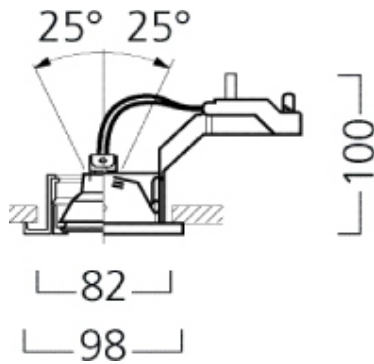

QR-CB51 50W GU/GX5.3

Item No: 3035840

Technical Assets

Dimensions (mm)

Photometrics

Distance [m]	Core diameter [m]	Illuminance [lx]
0.5	0.07	9600 8300
1.0	0.14	4704 2070
1.5	0.22	1921 850
2.0	0.29	1041 510
2.5	0.36	696 320
3.0	0.43	453 210

Distance [m] Core diameter [m] Illuminance [lx]
 C0 - C180 (Half beam angle: 8.2°)

QR-CB51 50W GU/GX5.3

Item No: 3035840

General data

Nome do produto	QR-CB51 50W GU/GX5.3
Montagem	Ceiling recessed mounting
Environment	Interior
Aplicação geral	Hospitality, Office
E-number FI	4277576
E-number SE	7472746

Optical data

Adjustable chromaticity	N
Tipo de distribuição	Adjustable

Electrical data

Classe de proteção elétrica	Class III
Control gear mounting	Remote

Physical data

Cor do corpo	Aluminium
Proteção IP	IP20
Peso (kg)	0.6

Packaging

Código EAN	8711971358404
Largura da embalagem individual (cm)	12.0
Profundidade da embalagem individual (cm)	11.0
Comprimento / altura da embalagem exterior (cm)	23.0

Safety data

Teste do fio incandescente (°C)	850
---------------------------------	-----