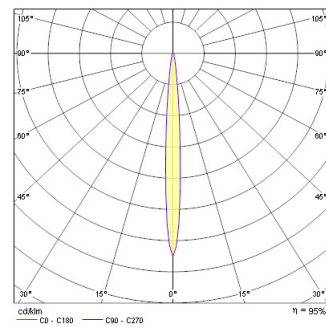

QR-CB51 50W GU/GX5.3

Item No: 3035840

Technical Assets

Dimensions (mm)

Photometrics

Distance [m]	Core diameter [m]	Illuminance [lx]
0.5	0.07	9600 8300
1.0	0.14	4704 2070
1.5	0.22	1921 850
2.0	0.29	1041 510
2.5	0.36	696 320
3.0	0.43	453 210

Distance [m] Core diameter [m] Illuminance [lx]
 C0 - C180 (Half beam angle: 8.2°)

QR-CB51 50W GU/GX5.3

Item No: 3035840

General data

Nome do produto	QR-CB51 50W GU/GX5.3
Montagem	Ceiling recessed mounting
Environment	Interior
Aplicação geral	Hospitality, Office
E-number FI	4277576
E-number SE	7472746

Optical data

Adjustable chromaticity	N
Tipo de distribuição	Adjustable

Electrical data

Classe de proteção elétrica	Class III
Control gear mounting	Remote

Physical data

Cor do corpo	Aluminium
Proteção IP	IP20
Peso (kg)	0.6