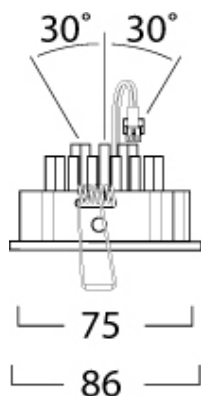

LED 6-12W NW SQUARE

Item No: 3079322

Technical Assets

Dimensions (mm)

Photometrics

General data

Nome do produto	LED 6-12W NW SQUARE
Tecnologia	LED
Corpo (Housing)	Aluminium
Montagem	Ceiling recessed mounting
Environment	Interior
Aplicação geral	Hospitality, Office
E-number SE	7472988

Optical data

Adjustable chromaticity	N
Ângulo do feixe (°)	25
Tipo de distribuição	Adjustable, Direct

Electrical data

Classe de proteção elétrica	Class III
Control gear mounting	Remote

Physical data

Cor do corpo	Chrome
Comprimento nominal do produto (mm)	86
Largura nominal do produto (mm)	86
Peso (kg)	0.17
Recessed Depth (mm)	47

LED 6-12W NW SQUARE

Item No: 3079322

Packaging

Código EAN	8711971793229
Largura da embalagem individual (cm)	11.0
Profundidade da embalagem individual (cm)	7.0
Comprimento / altura da embalagem exterior (cm)	14.0