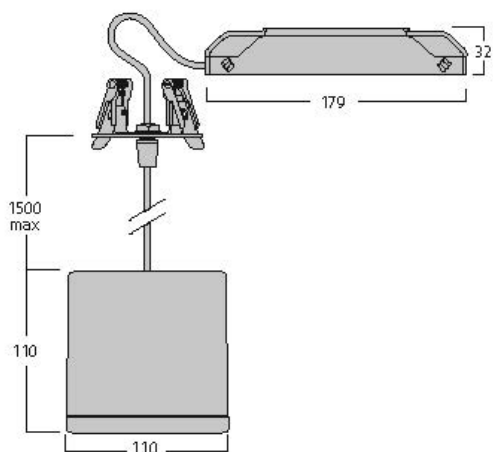

Technical Assets

Dimensions (mm)

Photometrics

Distance [m]	Cone diameter [m]	E10°	E10°	E10°
0.5	0.36	810°	810°	12074
		810°	18.8°	8424
1.0	0.72	810°	18.8°	3244
		810°	18.8°	1058
1.5	1.08	810°	18.8°	1442
		810°	18.8°	603
2.0	1.44	810°	18.8°	811
		810°	18.8°	358
2.5	1.80	810°	18.8°	519
		810°	18.8°	217
3.0	2.16	810°	18.8°	360
		810°	18.8°	151

Distance [m] Cone diameter [m] Illuminance [lx]
 C0 - C180 (Half beam angle: 39.6°)

Inverto Pend Rmt NW Eb Rust

Item No: 3080064

SYLVANIA

General data

Nome do produto	Inverto Pend Rmt NW Eb Rust
Tecnologia	LED
Casquilho	N/A
Corpo (Housing)	Aluminium
Montagem	Pendant surface
Environment	Internal
Aplicação geral	Hotelaria
Intervalo de temperatura de funcionamento (°C)	-25°C...+25°C
Performance ambient temperature Tq (°C)	25
ETIM	EC001743
Garantia	5 anos

Lifetime data

Vida útil L70 B50	60000
Vida útil L80 B20	60000
Lifespan L90 B10	56100

Physical data

Proteção IP	IP20
Proteção IK	IK07
Acabamento do difusor	Transparent
Material do difusor	Glass
Comprimento nominal do produto (mm)	110
Largura nominal do produto (mm)	110
Altura nominal do produto (mm)	110
Peso (kg)	1.429

Inverto Pend Rmt NW Eb Rust

Item No: 3080064

Packaging

Código EAN	8711971800644
Comprimento / altura da embalagem individual (cm)	18.5
Largura da embalagem individual (cm)	29.6
Profundidade da embalagem individual (cm)	11.5
DUN14 (inner)	08711971800644
Unidades por embalagem exterior	1
Comprimento / altura da embalagem exterior (cm)	18.5
Largura da embalagem exterior (cm)	29.6
Profundidade da embalagem exterior (cm)	11.5