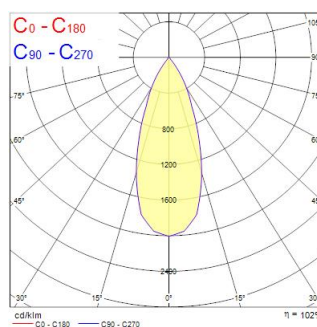

Technical Assets

Dimensions (mm)

Photometrics

Distance [m]	Cone diameter [m]	E10°	E10°	E10°
0.5	0.36	810°	810°	12074
		810°	18.8°	8424
1.0	0.72	810°	18.8°	3244
		810°	18.8°	1058
1.5	1.08	810°	18.8°	1442
		810°	18.8°	603
2.0	1.44	810°	18.8°	811
		810°	18.8°	358
2.5	1.80	810°	18.8°	519
		810°	18.8°	217
3.0	2.16	810°	18.8°	360
		810°	18.8°	151

Distance [m] Cone diameter [m] Illuminance [lx]
 C0 - C180 (Half beam angle: 39.6°)

Inverto Pend Rmt NW Eb Rust

Item No: 3080064

SYLVANIA

General data

Nome do produto	Inverto Pend Rmt NW Eb Rust
Tecnologia	LED
Casquilho	N/A
Corpo (Housing)	Aluminium
Montagem	Pendant surface
Environment	Internal
Aplicação geral	Hotelaria
Intervalo de temperatura de funcionamento (°C)	-25°C...+25°C
Performance ambient temperature Tq (°C)	25
ETIM	EC001743
Garantia	5 anos

Optical data

Fluxo luminoso da luminária (lm)	1617
Eficiência (lm/W)	101
LOR (%)	100
Temperatura de cor (K)	4000
Cor da luz	Neutral White
CRI	80
Colour Consistency (SDCM)	3
Adjustable chromaticity	Não
Ângulo do feixe (°)	40
Grupo de risco fotobiológico	RG1