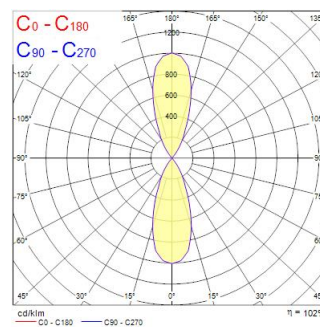

Technical Assets

Dimensions (mm)

Photometrics

Distance [m]	Cone diameter [m]	E10° [lx]	E30° [lx]	E50° [lx]
0.5	0.36	1289	804	517
1.0	0.72	317	196	129
1.5	1.08	139	86	56
2.0	1.44	78	49	32
2.5	1.80	50	31	20
3.0	2.16	30	18	12

Distance [m] Cone diameter [m] Illuminance [lx]
 C0 - C180 (Half beam angle: 39.6°)

Inverto Dir/Ind WW Eb Black

Item No: 3080097

SYLVANIA

General data

Nome do produto	Inverto Dir/Ind WW Eb Black
Tecnologia	LED
Casquilho	N/A
Corpo (Housing)	Aluminium
Montagem	Wall surface mounted
Environment	Internal/External
Aplicação geral	Hotelaria
Intervalo de temperatura de funcionamento (°C)	-25°C...+25°C
Performance ambient temperature Tq (°C)	25
ETIM	EC002892
E-number SE	7702869
Garantia	5 anos

Optical data

Fluxo luminoso da luminária (lm)	3130
Eficiência (lm/W)	104
LOR (%)	100
Temperatura de cor (K)	3000
Cor da luz	Warm White
CRI	80
Colour Consistency (SDCM)	3
Adjustable chromaticity	Não
Ângulo do feixe (°)	40
Grupo de risco fotobiológico	RG1