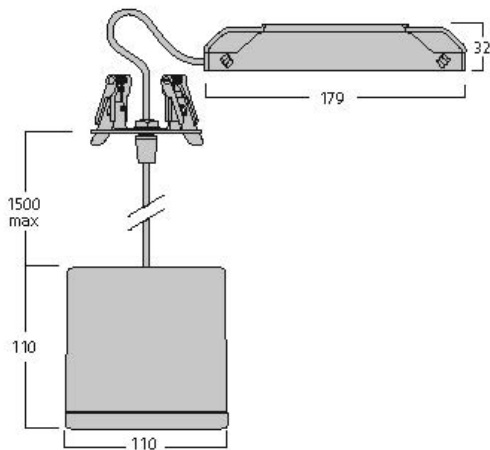

Technical Assets

Dimensions (mm)

Photometrics

Distance [m]	Cone diameter [m]	E10° [lx]	E30° [lx]	E50° [lx]	E70° [lx]	E90° [lx]
0.5	0.36	1285	823	511	341	253
1.0	0.72	314	193	123	83	61
1.5	1.08	136	84	51	35	26
2.0	1.44	76	47	29	20	15
2.5	1.80	50	31	19	13	10
3.0	2.16	34	21	13	9	7

Distance [m] Cone diameter [m] Illuminance [lx]
 C0 - C180 (Half beam angle: 39.6°)

Inverto Pend Rmt WW Eb Rust

Item No: 3080124

SYLVANIA

General data

Nome do produto	Inverto Pend Rmt WW Eb Rust
Tecnologia	LED
Casquilho	N/A
Corpo (Housing)	Aluminium
Montagem	Pendant surface
Environment	Internal
Aplicação geral	Hotelaria
Intervalo de temperatura de funcionamento (°C)	-25°C...+25°C
Performance ambient temperature Tq (°C)	25
ETIM	EC001743
Garantia	5 anos

Lifetime data

Vida útil L70 B50	60000
Vida útil L80 B20	60000
Lifespan L90 B10	56100

Physical data

Proteção IP	IP20
Proteção IK	IK07
Acabamento do difusor	Transparent
Material do difusor	Glass
Comprimento nominal do produto (mm)	110
Largura nominal do produto (mm)	110
Altura nominal do produto (mm)	110
Peso (kg)	1.429

Inverto Pend Rmt WW Eb Rust

Item No: 3080124

Packaging

Código EAN	8711971801245
Comprimento / altura da embalagem individual (cm)	18.5
Largura da embalagem individual (cm)	29.6
Profundidade da embalagem individual (cm)	11.5
DUN14 (inner)	08711971801245
Unidades por embalagem exterior	1
Comprimento / altura da embalagem exterior (cm)	18.5
Largura da embalagem exterior (cm)	29.6
Profundidade da embalagem exterior (cm)	11.5